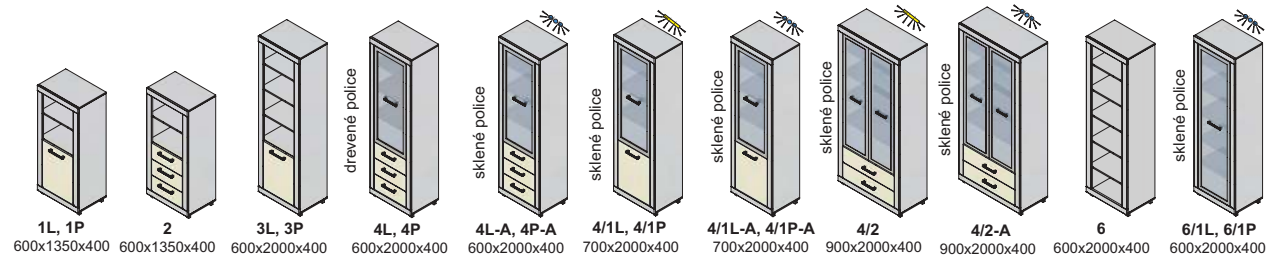

Výber modulov