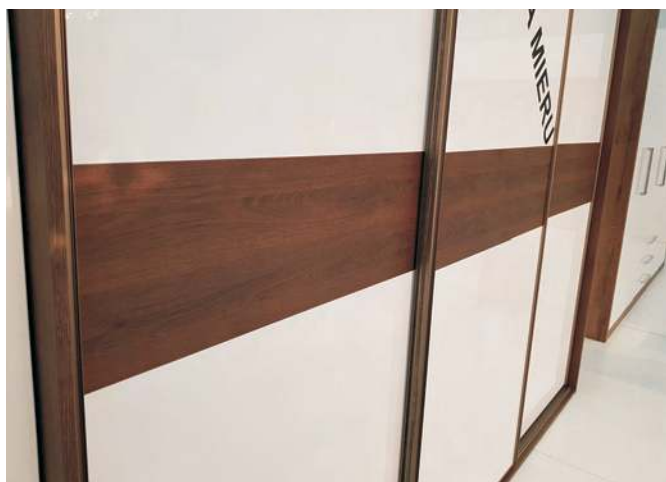

Zasúvacie skrine na mieru

Neodmysliteľnou plnohodnotnou súčasťou každého domu a bytu sa stali vstavané skrine. Ich najväčšou výhodou je ich variabilita využitia. Rýchly vývoj trendov kladie vysoké nároky, preto sú navrhované tak, aby charakteristický dizajn a praktickosť v maximálnej miere vyhovovali požiadavkám klienta. Pomáhajú dotvoriť a podčiarknuť jedinečnosť interiéru.