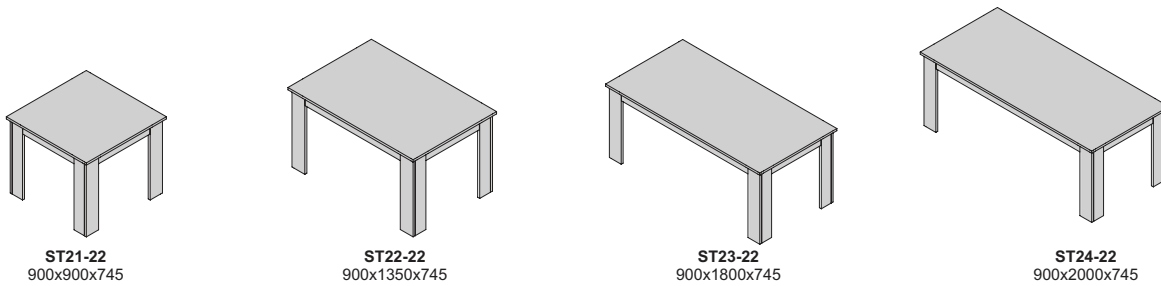

ÚCHYTKY

PORTA 128

GR 04-128

Ostatné úchytky a nožičky na strane 46 na objednávku

stôl pevný hr. materiálu 22 mm

ST21-22
900x900x745

ST22-22
900x1350x745

ST23-22
900x1800x745