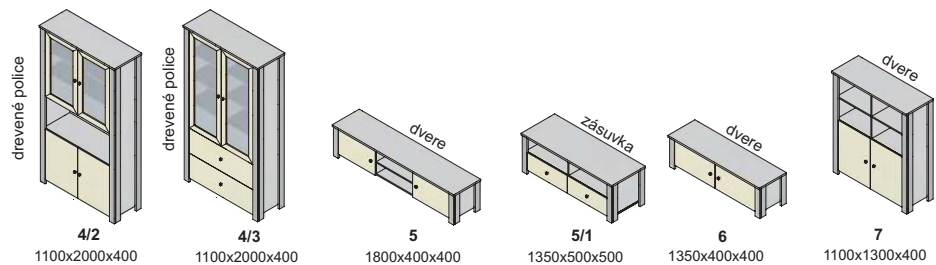

Výber modulov

ilustračné foto