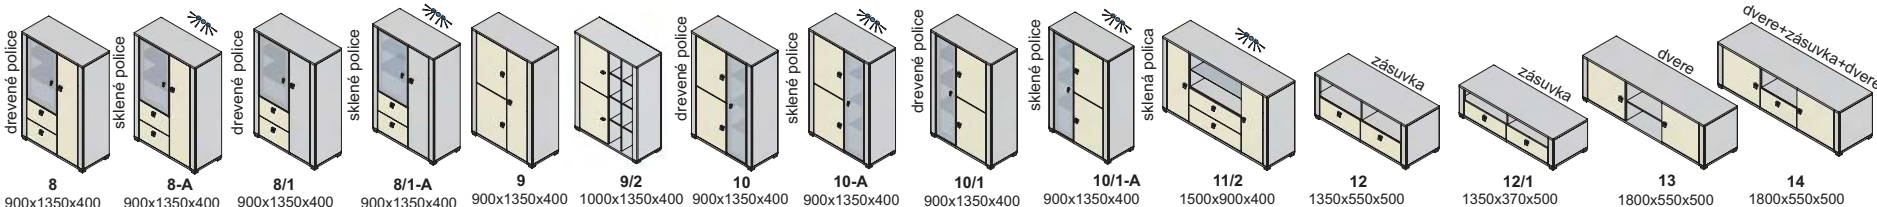

Výber modulov