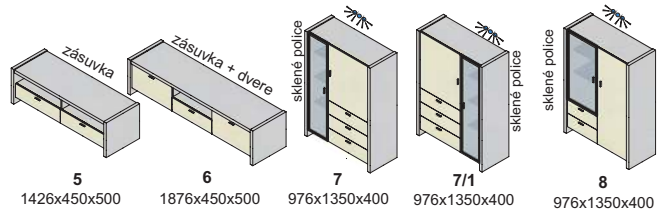

Výber modulov, hrúbka materiálu 38 mm (bok ľavý, bok pravý)