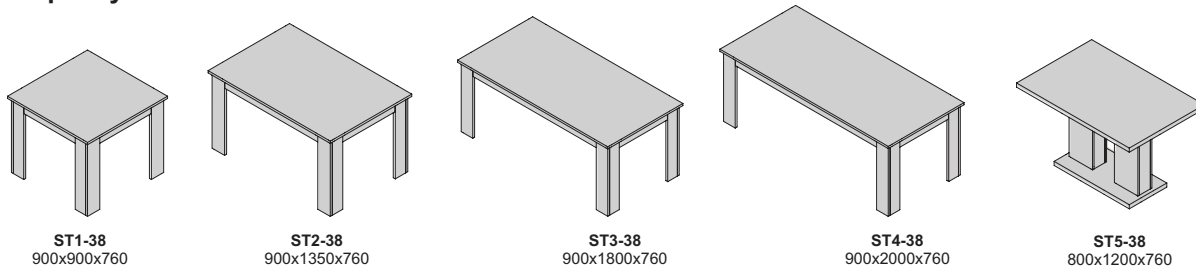

stôl pevný hr. materiálu 38 mm

ST1-38
900x900x760