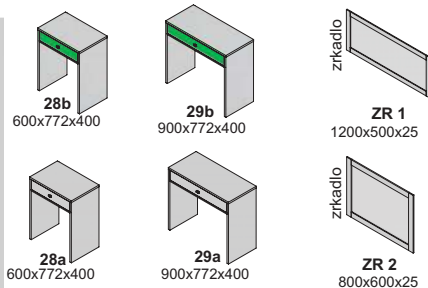

Výber modulov

kika

DTD rám - sklo
sklo číre

nožičky
AL 60x60x10

úchytky
GR 12-64 WMN 130-64
Ostatné úchytky a nožičky na strane 46 na objednávku