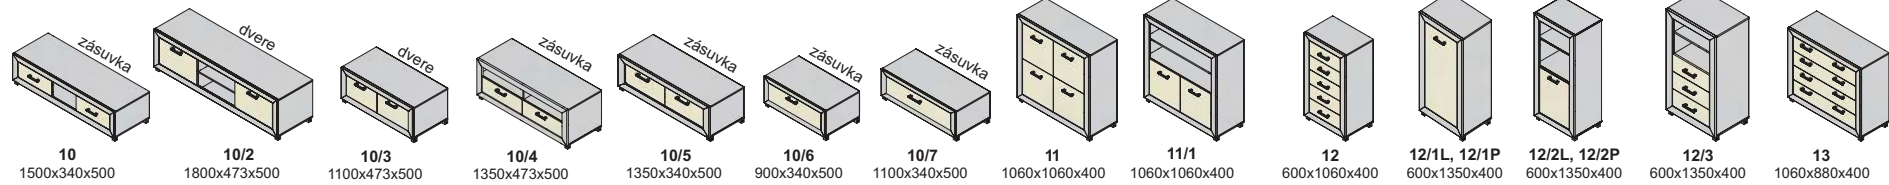

Výber modulov