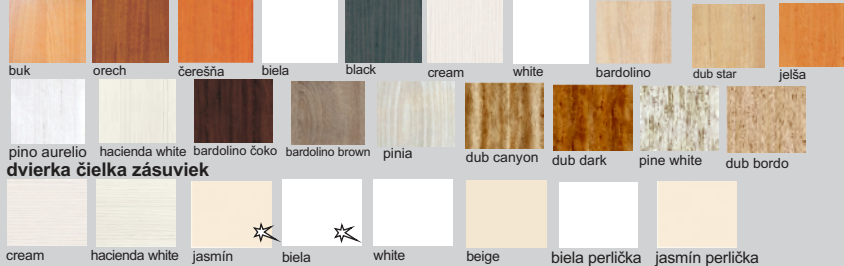

R-3
600x2134x330

regál - univerzál, regál

Možnosť výberu typov úchytek, nožičiek z ponuky obývacích stien.

☆ vysoký lesk

regál - univerzá R1/2, R2/1
Farebné prevedenie: white-dub star
Osvetlenie: 2 SP

Diódové osvetlenie
na objednávku