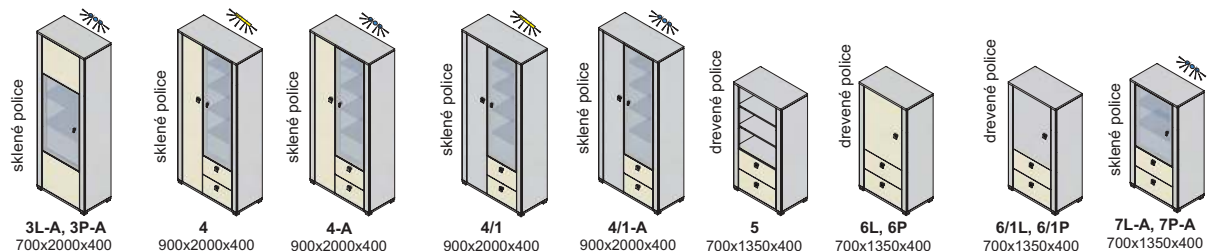

Výber modulov