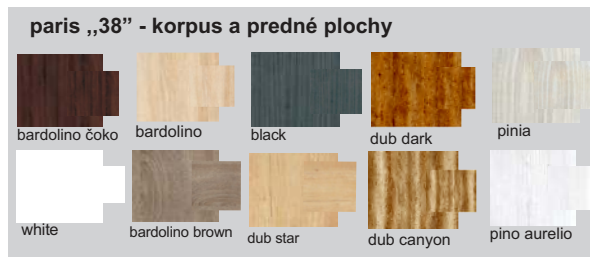

Výber modulov, hrúbka materiálu 38 mm (vrchná doska, spodná doska)

kolekcia LUX

hrúbka materiálu 38 mm

hrúbka materiálu 38 mm

hrúbka materiálu 38 mm

hrúbka materiálu 38 mm

▲ Zostava na obrázku
Farebné vyhotovenie:
korpus a predné plochy - black
Moduly Paris: 2-38, 4/1L-38,
3/3L-38, 5/6P-38
police PP 90-38, PP65-38
Osvetlenie: 3SP, 1SP
Úchytka: podľa ponuky
Noha: podľa ponuky

☀ Diódové osvetlenie
na objednávku

sklo - dymové