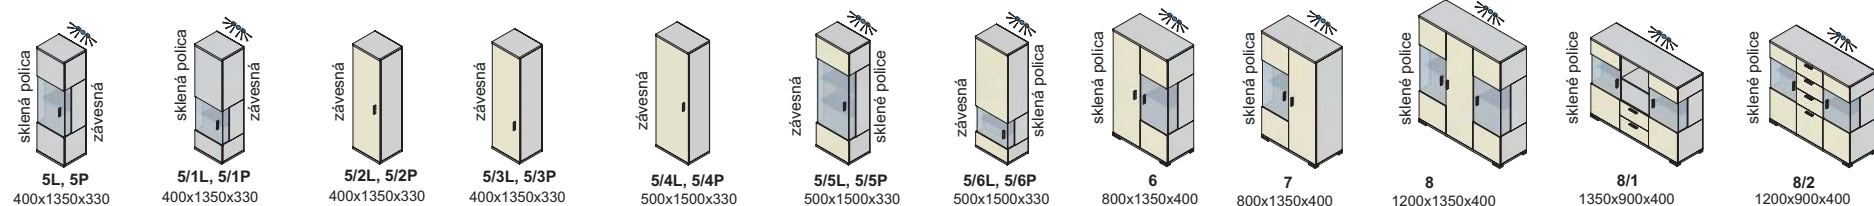

Výber modulov

paris „22”

▲ Zostava na obrázku
Farebné vyhotovenie:
korpus - bardolino brown
predné plochy - bardolino brown
Moduly Paris: 4/2, 5/1P, 2,
3/2, police L135
osvetlenie 3SP, 1SP
Úchytka: podľa ponuky
Noha: podľa ponuky

Diódové osvetlenie na objednávku

sklo - dymové
Ostatné úchytky a nožičky na strane 46 na objednávku