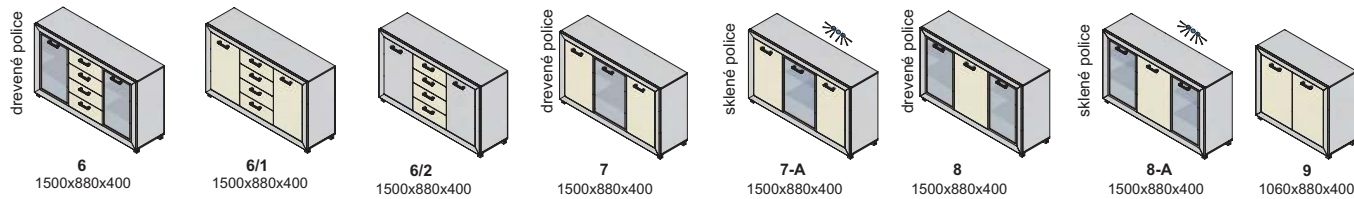

Výber modulov