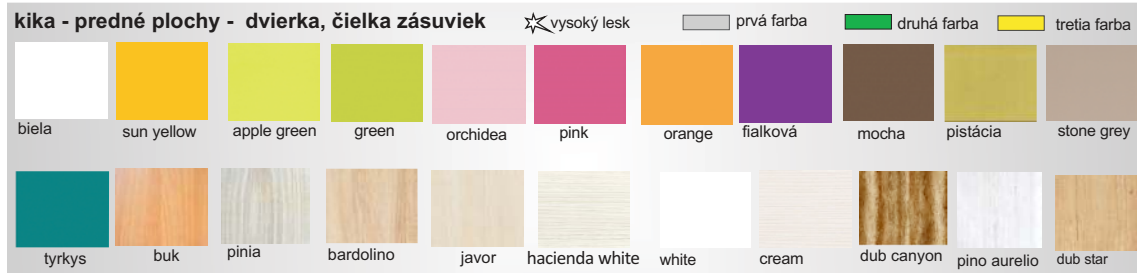

Výber modulov

kika

DTD rám - sklo
sklo číre

nožičky
AL 60x60x10

úchytky
GR 12-64 WMN 130-64
Ostatné úchytky a nožičky na strane 46 na objednávku