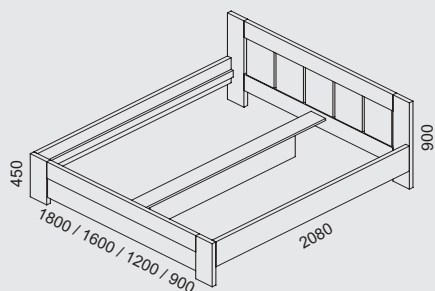

POSTEĽ GRANADA

bez úložného priestoru a roštu

- **GRANADA 180-38** 1880x2080x900
- **GRANADA 120-38** 1280x2080x900
- **GRANADA 160-38** 1680x2080x900
- **GRANADA 90-38** 980x2080x900

Farebné vyhotovenia

- biela
- bardolino
- bardolino brown
- white
- dub star
- black
- bardolino čoko
- hacienda white
- dub dark
- dub canyon
- pino aurelio
- pinia

POSTEĽ GRANADA A

bez úložného priestoru a roštu

- **GRANADA 180-38 A** 1880x2080x1150
- **GRANADA 120-38 A** 1280x2080x1150
- **GRANADA 160-38 A** 1680x2080x1150
- **GRANADA 90-38 A** 980x2080x1150