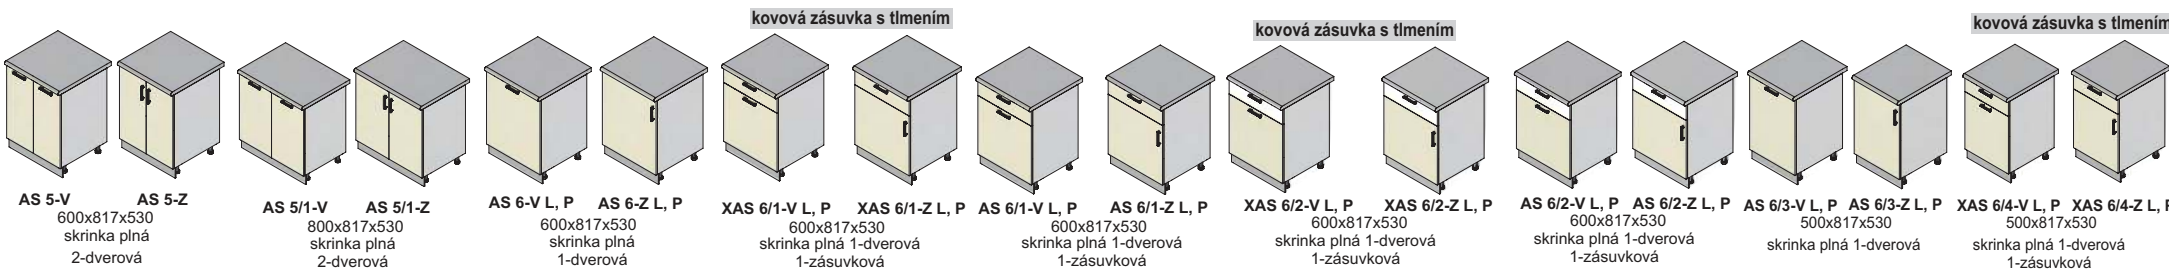

SKRINKY SPODNÉ