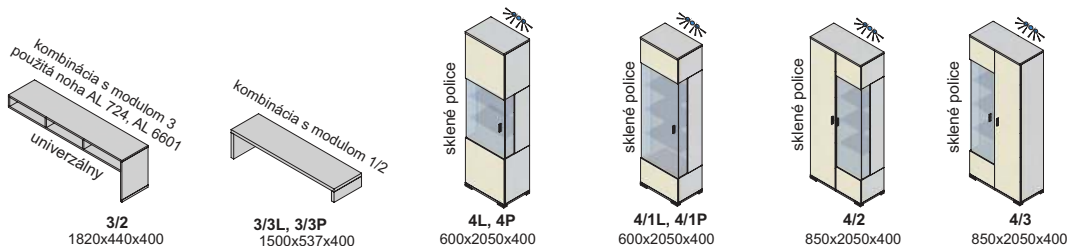

Výber modulov

paris „22”

▲ Zostava na obrázku
Farebné vyhotovenie:
korpus - bardolino brown
predné plochy - bardolino brown
Moduly Paris: 4/2, 5/1P, 2,
3/2, police L135
osvetlenie 3SP, 1SP
Úchytka: podľa ponuky
Noha: podľa ponuky

Diódové osvetlenie na objednávku

sklo - dymové
Ostatné úchytky a nožičky na strane 46 na objednávku