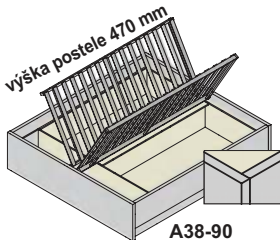

koléckia LUX

postel' ANKARA hr.materiálu 38mm

ANKARA 180-38 (pevná)
1880x2076/2146x468/930
bez úložného priestoru s roštom

ANKARA 180V-38 (piestový vyklap)
s úložným priestorom bez roštu
1880x2076/2146x468/930