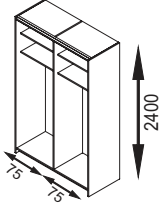

AMS systém na mieru

Výber modulov

zasúvacia skriňa Zara 1500-2000-2500

zasúvacia skriňa ZARA - 1500

1540x670x2400
skriňa s posuvnými dverami

korpus - hrúbka materiálu 22 mm

zrkadlo Z1
zrkadlo v celku
pre všetky typy dverí