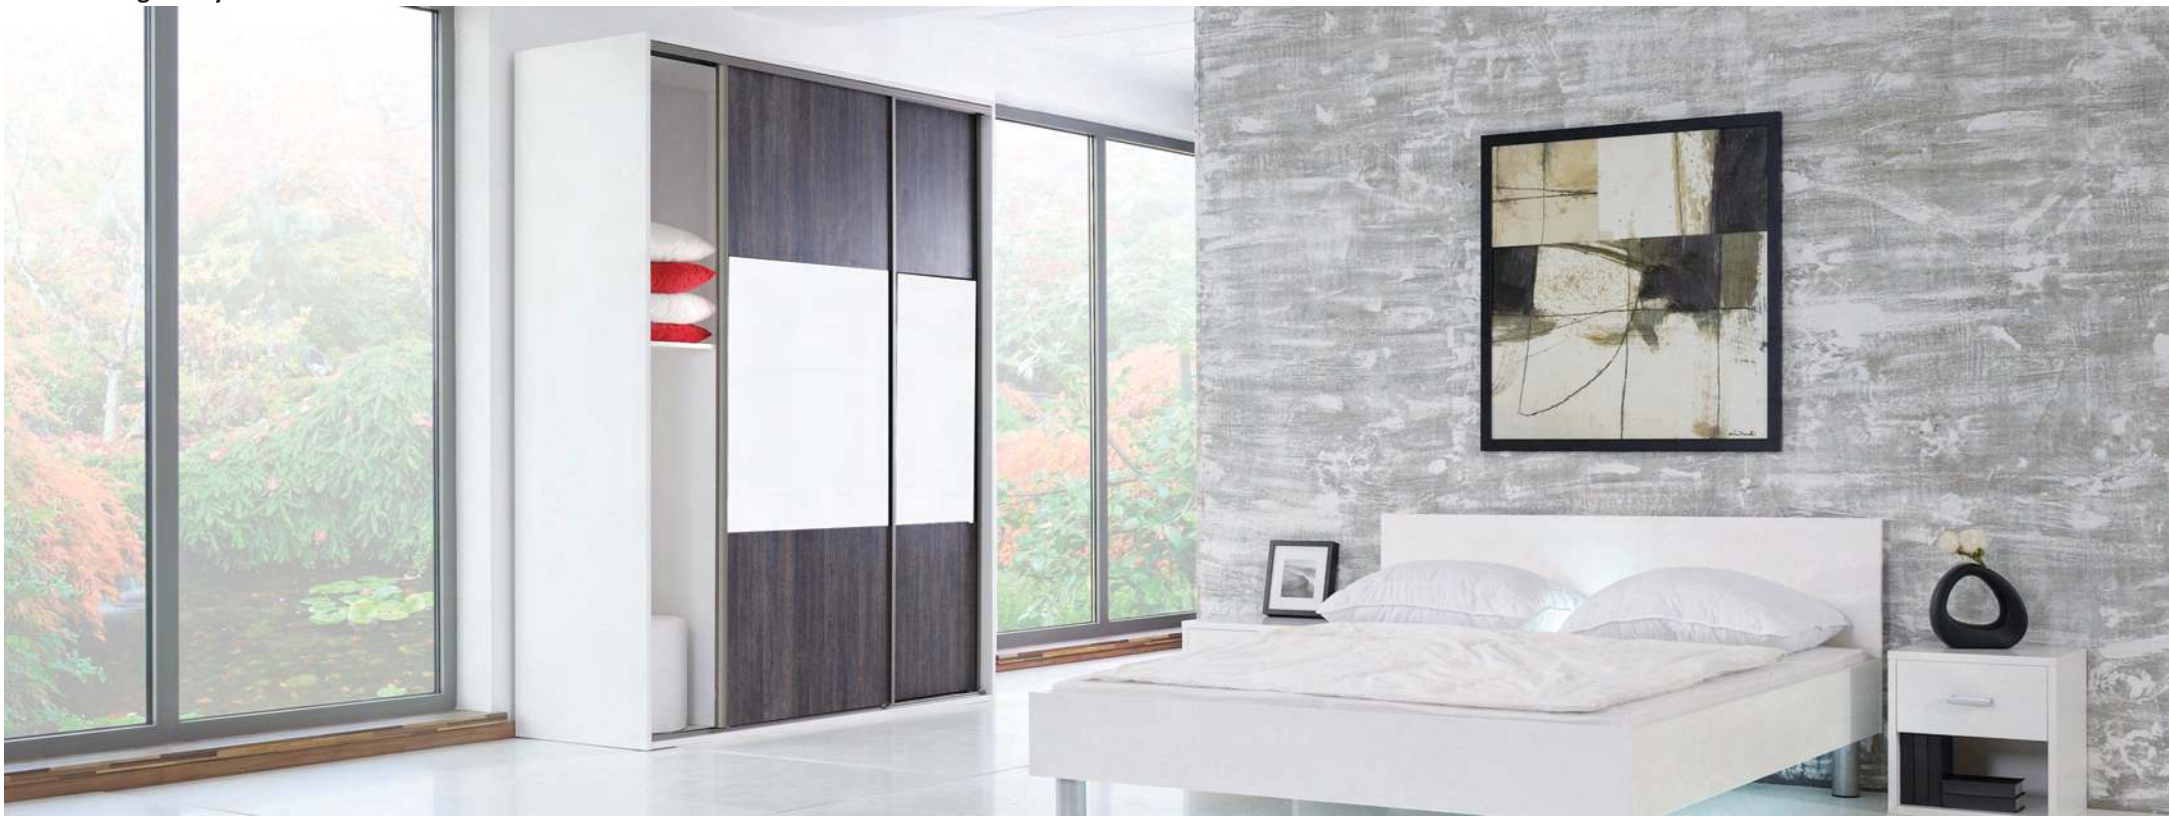

skrine s integrovaným tlmením