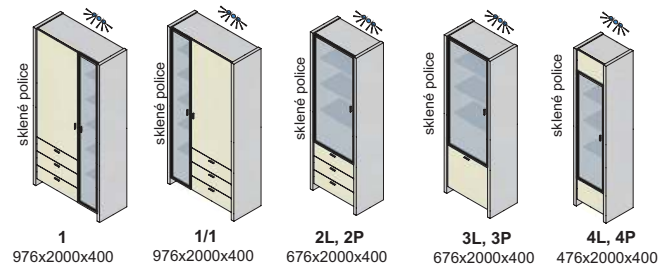

Výber modulov, hrúbka materiálu 38 mm (bok ľavý, bok pravý)