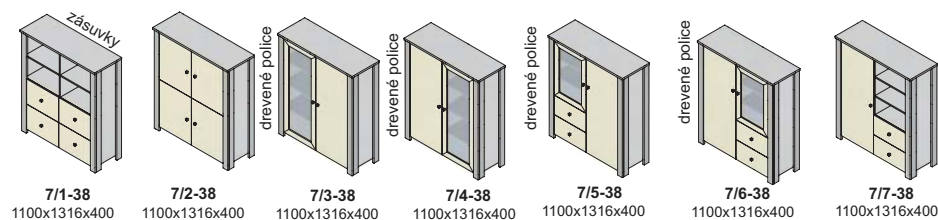

dakota - korpus a predné plochy

12-13

úchytky

Ostatné úchytky a nožičky na strane 46 na objednávku

DTD rám - sklo

Výber modulov, hrúbka materiálu 38 mm (vrchná doska)

hrúbka materiálu 38 mm

hrúbka materiálu 38 mm