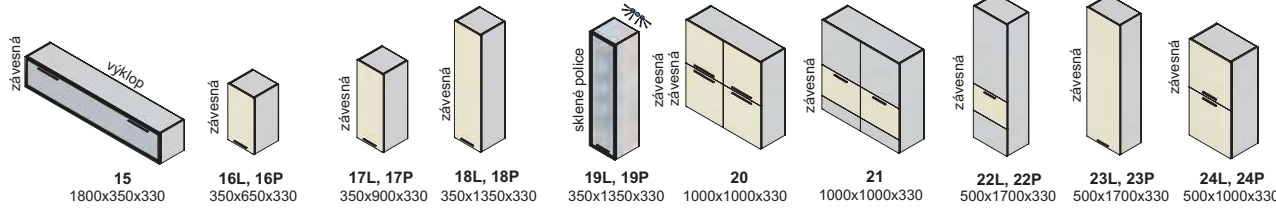

Výber modulov

k spodným skrinkám musí byť objednaná vrchná obložka

Plávajúce police hrúbka „38“
PP 38/500
PP 38/600
PP 38/900
PP 38/1000
PP 38/1350
PP 38/1500
PP 38/1800
PP 38/2000
PP 38/2350

Obložka spodná a vrchná hrúbka „38“
RA 1800x330
RA 350x330
RA 500x330
RA 600x330
RA 1000x330
RA 1200x330
RA 1350x330

Obložka vrchná hrúbka „38“
RA 1000x400
RA 1350x400
RA 1500x400
RA 1800x400
RA 2000x400
RA 2350x400
RA 2700x400
RA 1000x500
RA 1350x500
RA 1800x500

Doska spodná s nožičkami hrúbka „38“
SD 1000x400
SD 1200x400
SD 1350x400
SD 1500x400
SD 1800x400
SD 1950x4000

Doska spodná s nožičkami hrúbka „38“
SD 1000x500
SD 1200x500
SD 1350x500
SD 1500x500
SD 1800x500
SD 1950x500

nožičky
AL 60x60x10

úchytky k modulom: 6, 11, 16, 17, 18, 19, 21, 23, 24, 25, 26, 27, 28, 29
DC 1 - 160 NIM

úchytky k modulom: 1, 1/1, 2/1, 2, 3, 3/1, 7, 8, 9, 9/1, 10, 12, 13, 14, 15, 20, 22
DC 1 - 256 NIM

Ostatné úchytky a nožičky na strane 46 na objednávku