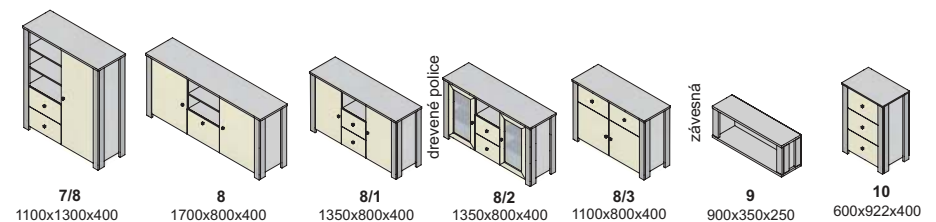

Výber modulov

ilustračné foto