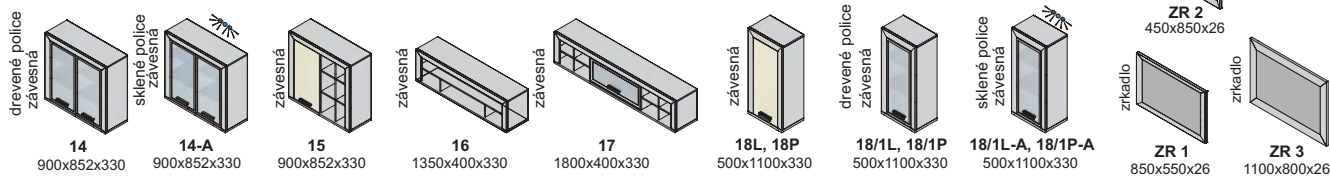

ilustračné foto