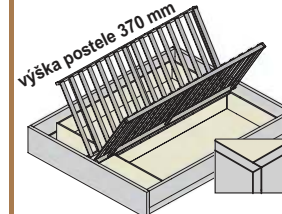

postel' MIAMI hr.materiálu 38mm

MIAMI 180-38 (pevná)
1880x2076/2146x368/830
bez úložného priestoru s roštom

MIAMI 180V-38 (piestový vyklap)
s úložným priestorom bez roštu
1880x2076/2146x368/830