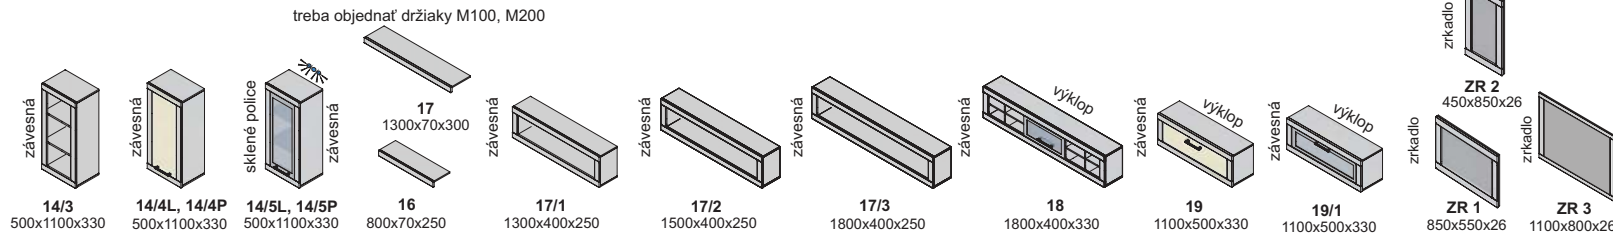

Závesné skrinky sa montujú na stenu, nedodávajú sa k nim nožičky.
Rozmery v katalógu sú uvádzané v milimetroch, šírka x výška x hĺbka.

korpus

predné plochy - dvierka, čielka zásuviek

korpus a predné plochy

Diódové osvetlenie - nie je súčasťou skrinky, objednáva sa samostatne

Neónové osvetlenie - zabudované v skrinke

Výber modulov

melanie

▲ Zostava na obrázku
 Farebné vyhotovenie:
 korpus - bardolino
 predné plochy - bardolino, biela
 Moduly Melanie: 10/3, 10/3,
 Moduly Melanie pus: 4/1L, 14/4L,
 14/5P, polica PP 90, TV 3 DTD
 osvetlenie: 3SP, 2SP
 Úchytka: podľa ponuky
 Noha: podľa ponuky