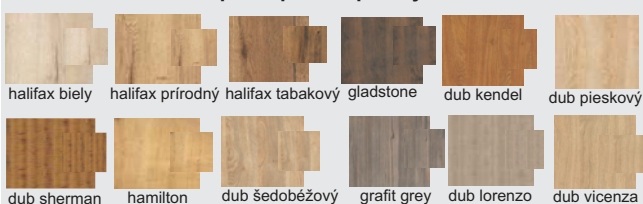

skrine Zita LUX - korpus a predné plochy