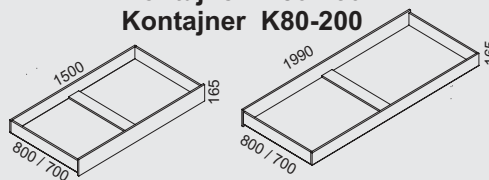

Kontajner na kolieskach pre pevný rošt

- Kontajner K90-150
- Kontajner K90-200
- Kontajner K80-150
- Kontajner K80-200