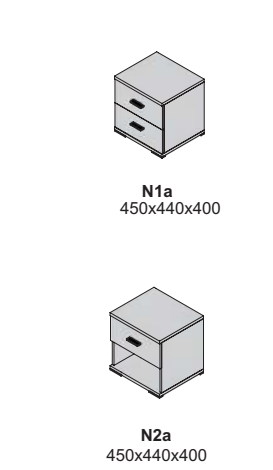

nočné stolíky