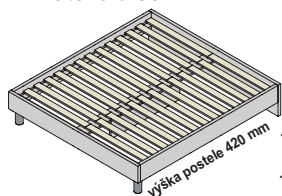

predné plochy ☆ - vysoký lesk

Ostatné úchytky na strane 46 na objednávku

postel' TEXAS

hr.materiálu 38mm

TEXAS 90-38 (pevná) s roštom
980x2076/2146x420/930
bez úložného priestoru

TEXAS 120-38 (pevná) s roštom
1280x2076/2146x420/930
bez úložného priestoru