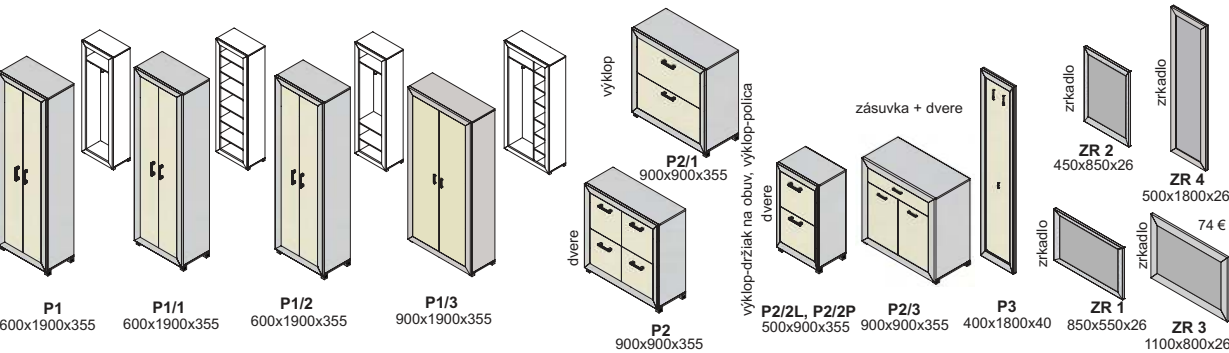

vešiaky

úchytky

nožičky

Ostatné úchytky a nožičky na strane 46 na objednávku

predsieň xénia

predsieň xénia plus - korpus

predsieň xénia plus - predné plochy - dverka, čielka zásuviek

predsieň xénia - korpus a predné plochy

vešiaky

úchytky

nožičky

Ostatné úchytky a nožičky na strane 46 na objednávku

Výber modulov

predsieň peking - korpus

predsieň peking plus - predné plochy - dviereka, čielka zásuviek

predsieň peking - korpus a predné plochy