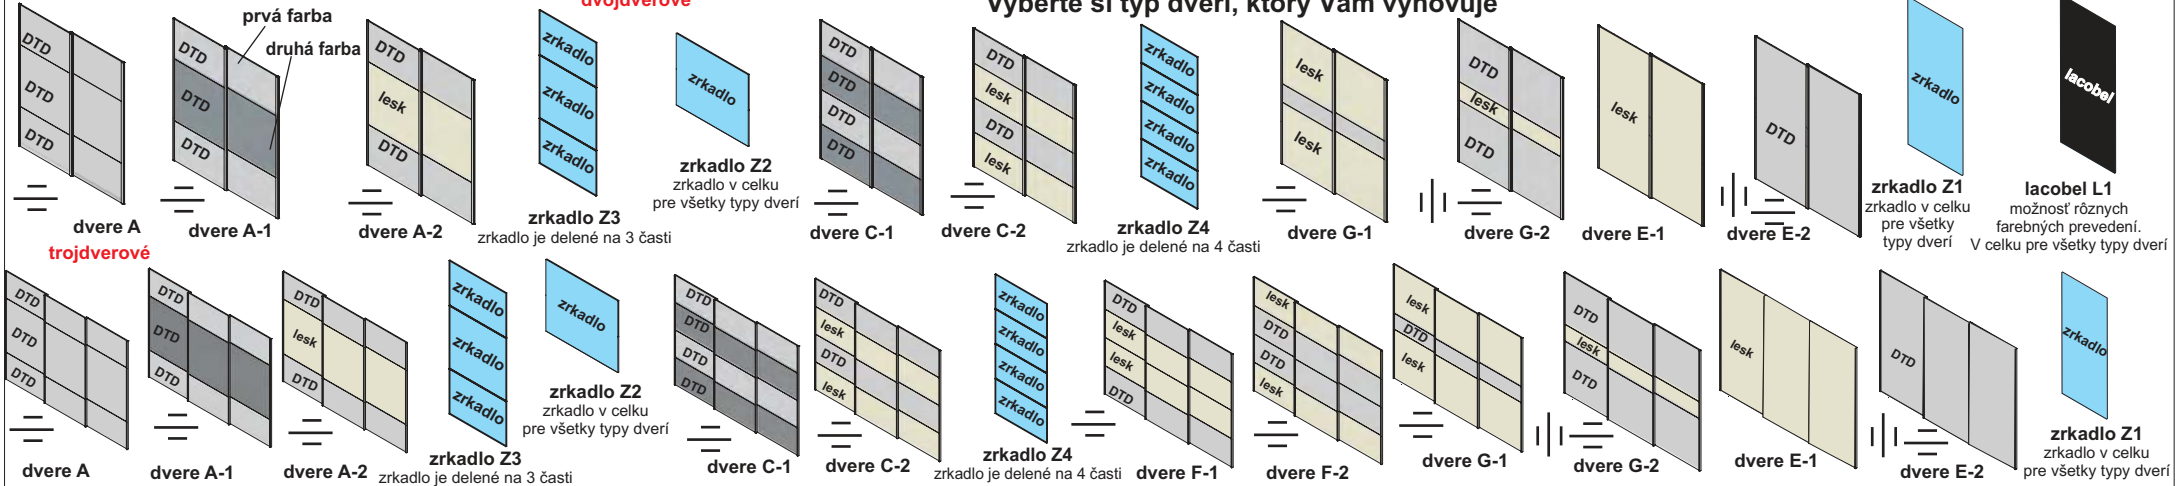

1., 2. **výber bokov:** hĺbka 150mm alebo 670 mm - montuje sa na bočné steny, prípadne do priestoru.

3., 5. **výber vrchu:** hĺbka 150 mm alebo 670 mm - montuje sa na strop aj s vodiacou koľajnicou.

4., 6. **výber dna:** hĺbka 150 mm alebo 670 mm - montuje sa na podlahu s vodiacou koľajnicou

7. **výstuha** - pomocou zvislej výstuhy rozdelíme priestor na jednotlivé časti.

8., 9. **police** - pomocou vodorovných políc rozdelíme priestor na vešanie, prípadne policový priestor.

10. **kontajner** - umiestnenie do jednotlivých častí v skriňi.

11. **výber dverí** - vyberieme typ dverí, farebné prevedenia, farbu kovania a kresbu dreva

Vyberte si typ dverí, ktorý Vám vyhovuje

Príklad