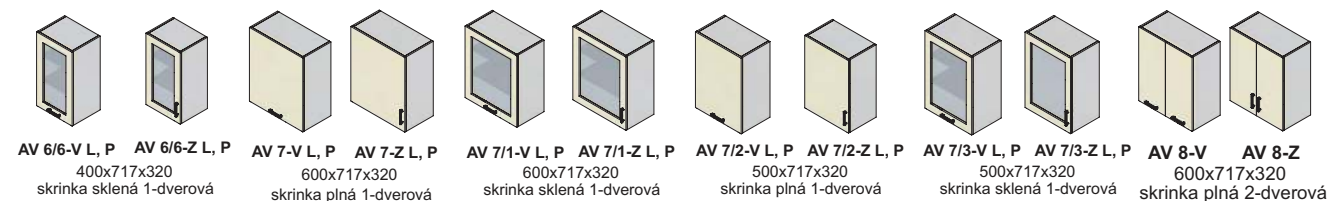

sektorové moduly

Dodávané v demonte

KLÁRA, EMMA

kuchyne

SKRINKY VRCHNÉ

Klára - korpus šedý, dvvere black - hacienda white