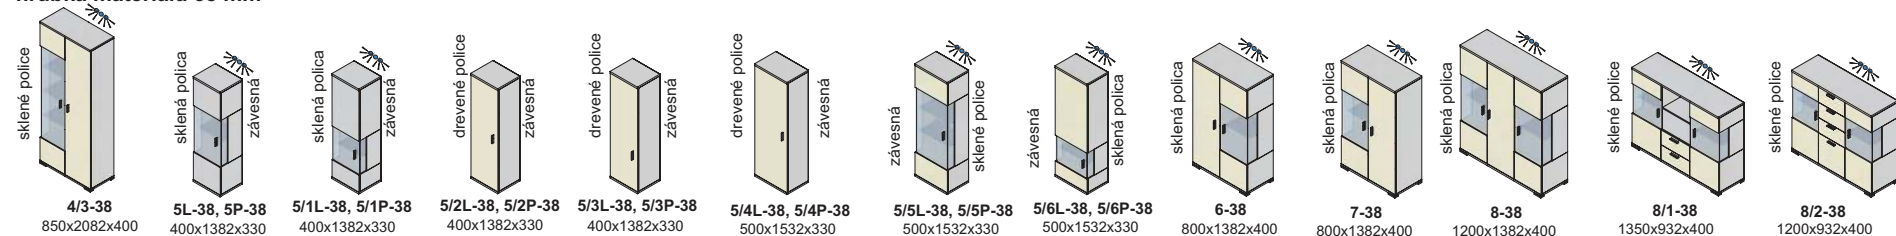

Výber modulov, hrúbka materiálu 38 mm (vrchná doska, spodná doska)

kolekcia LUX

hrúbka materiálu 38 mm

hrúbka materiálu 38 mm

hrúbka materiálu 38 mm

hrúbka materiálu 38 mm

▲ Zostava na obrázku
 Farebné vyhotovenie:
 korpus a predné plochy - black
 Moduly Paris: 2-38, 4/1L-38,
 3/3L-38, 5/6P-38
 police PP 90-38, PP65-38
 Osvetlenie: 3SP, 1SP
 Úchytka: podľa ponuky
 Noha: podľa ponuky