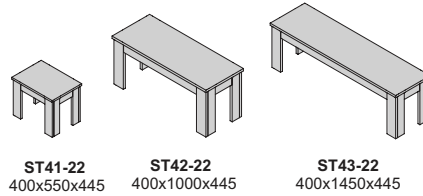

ST24-22
900x2000x745

stôl rozťahovací hr. materiálu 22 mm

SR21-22
900x1100/1350x745

SR22-22
900x1350/1800x745

SR23-22
900x1800/2450x745

lavica na sedenie hr. materiálu 22

ST41-22
400x550x445

ST42-22
400x1000x445