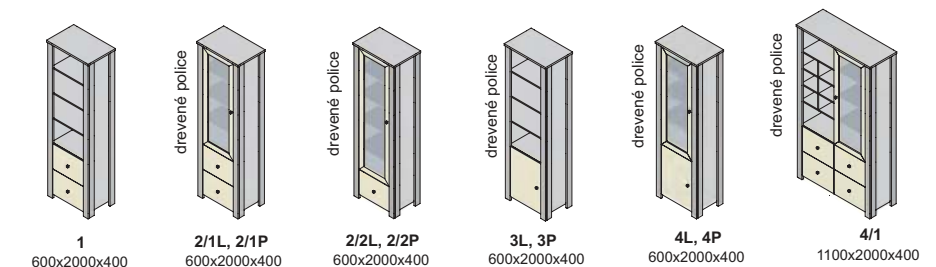

Výber modulov

ilustračné foto