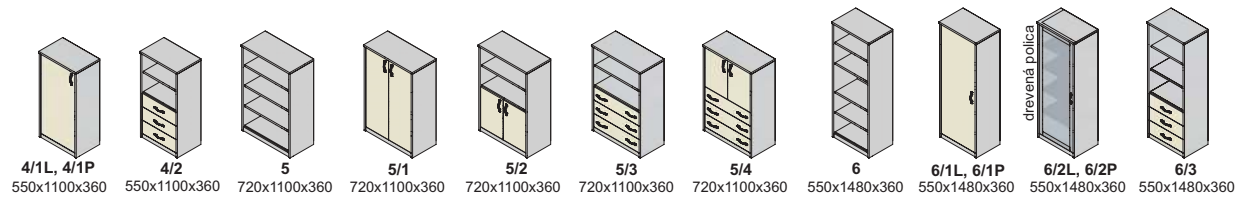

KANCELÁRSKY NÁBYTOK

Výber modulov hrúbka materiálu korpus + police 22 mm, dvere 16 mm

ABS hrany (2 mm)

▲ Zostava na obrázku
Moduly: 37, 30, 8, 8, 10/2,
10/3, 11/2, 10/3, 10/2
Úchytka: podľa ponuky

ilustračné foto

úchytky

DTD rám
pri skrinkách
so sklenými dverami
sklo číre