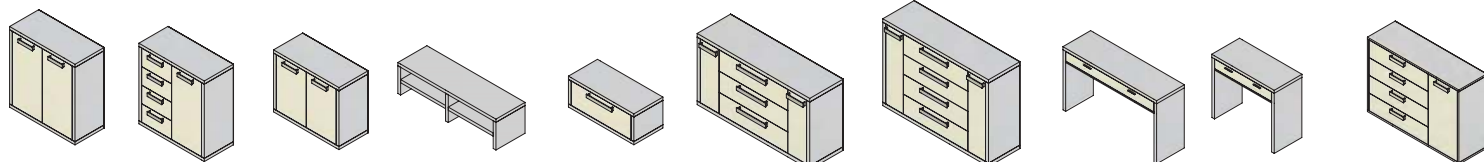

Komoda Z6 868x928x400
Komoda Z7-22 868x928x400
Komoda Z8-22 868x707x400
Komoda Z9-22 1350x352x400
Komoda Z10-22 900x352x400
Komoda Z11-22 1318x707x400
Komoda Z12-22 1318x928x400
Komoda Z13-22 1350x772x400
Komoda Z14-22 900x772x400
Komoda Z15-22 1318x928x400