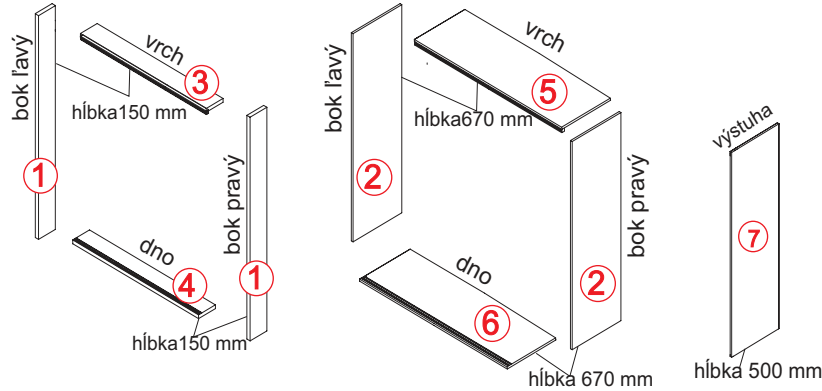

skrine s integrovaným tlmením

Zasúvacia skriňa na mieru ATYP

1. výška svetlost' od podlahy po strop v cm

Váš náčres

2. hĺbkosť svetlost' bočných stien v cm

3. šírka svetlost' bočných stien v cm

Vyberte si diely, ktoré sa Vám hodia k realizácii