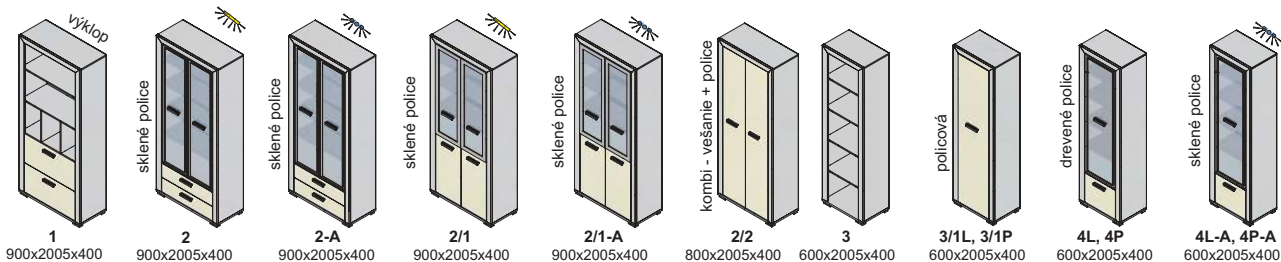

ilustračné foto