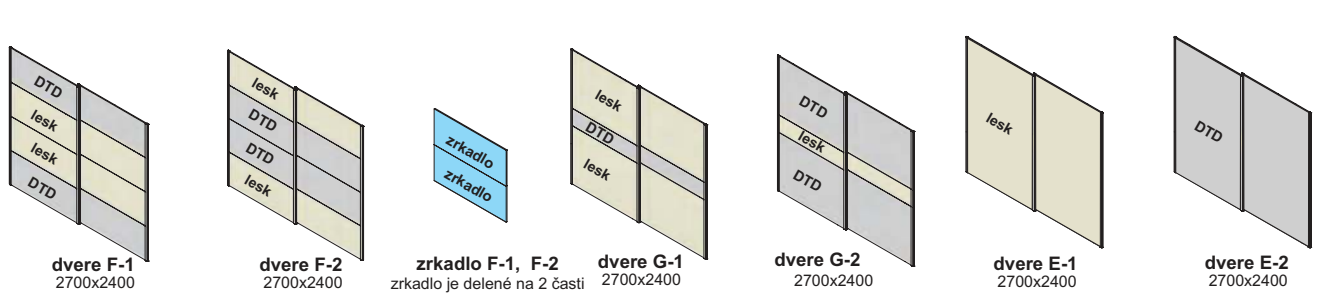

doplnky

Polica ZS 1A,1B 1 ks do skriňa 1A - 2000 1B - 2700

Výstuha ZS 1A,1B priečka s tromi policami do skrine 1A - 2000 1B - 2700

Kontajner H 600x530x506 3 zásuvky do skriňa

rama omega

farba kovania

AL

champagne