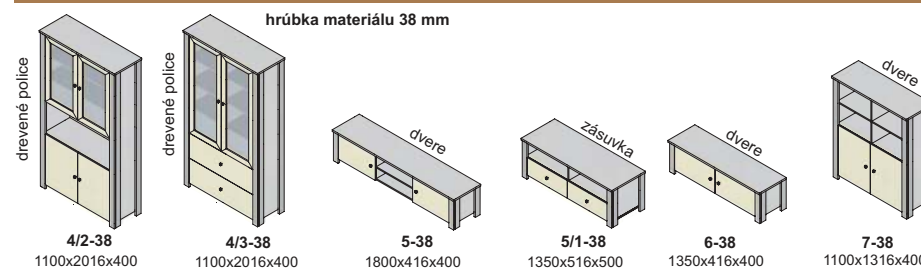

Výber modulov, hrúbka materiálu 38 mm (vrchná doska)

hrúbka materiálu 38 mm

hrúbka materiálu 38 mm