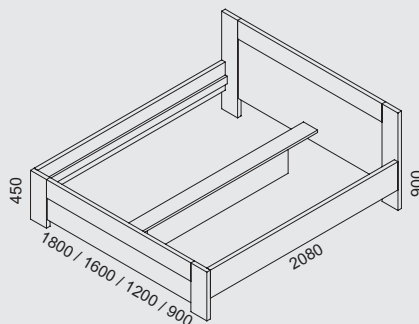

POSTEĽ LETICIA

bez úložného priestoru a roštu

- **LETICIA 180-38** 1880x2080x900
- **LETICIA 120-38** 1280x2080x900
- **LETICIA 160-38** 1680x2080x900
- **LETICIA 90-38** 980x2080x900