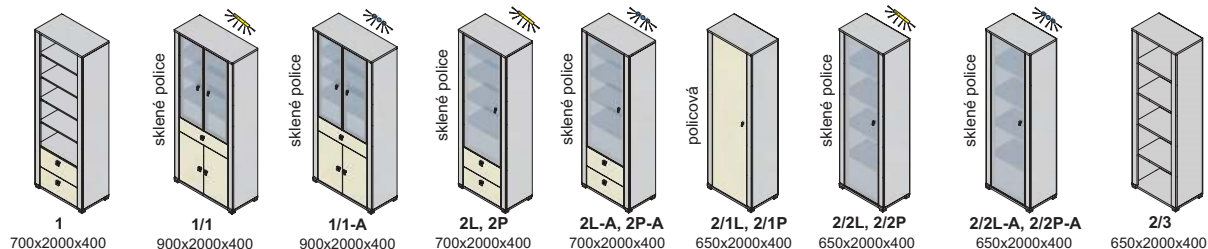

Výber modulov