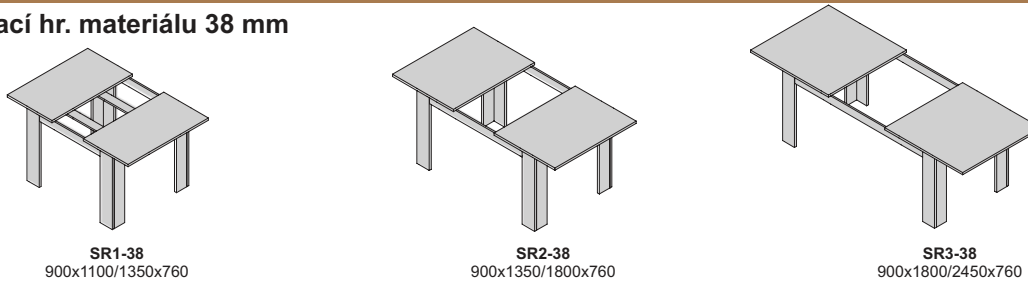

ST2-38
900x1350x760

ST3-38
900x1800x760

ST4-38
900x2000x760

ST5-38
800x1200x760

stôl rozťahovací hr. materiálu 38 mm