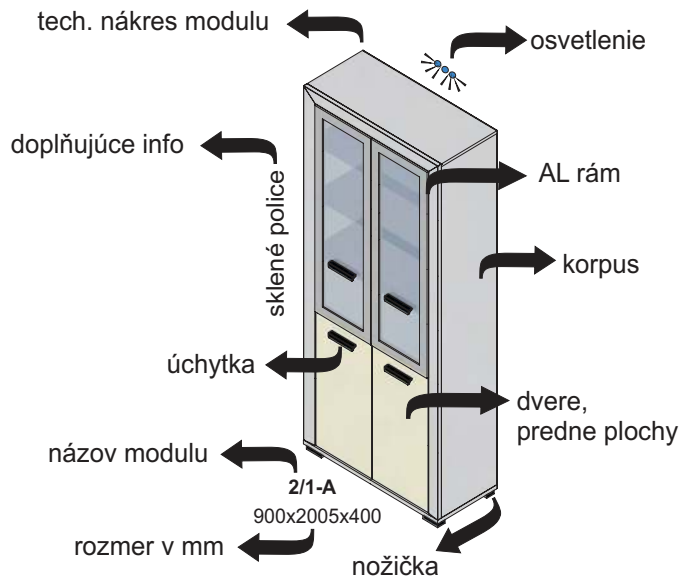

Obsah:

o nás obývacie steny	2 - 3
melanie (mont)	4 - 5
xénia (mont)	6 - 7
aurélia (mont)	8 - 9
peking, florida (mont)	10 - 11
dakota, dakota "38" (mont)	12 - 13
paris, paris "38" (mont)	14 - 15
indiana, alabama (mont)	16 - 17
msoft, zariadenie kancelárie, internátu	18 - 19
predsieň xénia, melanie, peking, paris (mont)	20 - 21
regál orlando, oregon, doplnky „22” (mont)	22 - 23
konf. stolíky „22”, konf. stolíky „38”, doplnky (demont)	24 - 25
detská izba kika (mont, demont)	26 - 27
zasúvacia skriňa 1A,1B,1C (demont)	28 - 29
zasúvacia skriňa na mieru (demont)	30 - 31
zasúvacia skriňa zara, zita "22" (demont) postele "22", nočné stolíky "22"	32 - 33
skrine zita "38", nočné stolíky "38" (demont)	34 - 35
postele "38"	36 - 37
KOMODY Z-22, KOMODY Z-38 (mont)	38 - 39
kuchyne klára, emma (demont)	40 - 41
kuchyne, jedálenské stoly „22” „38” (demont)	42 - 43
zákazková výroba, kuchyne na mieru (foto)	44 - 45
úchytky, vzorky materiálov	46 - 47