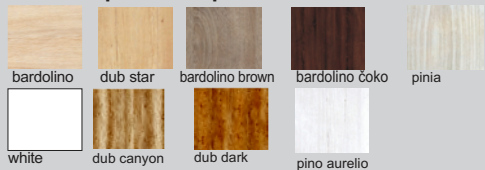

sklo - dymové

indiana plus - korpus