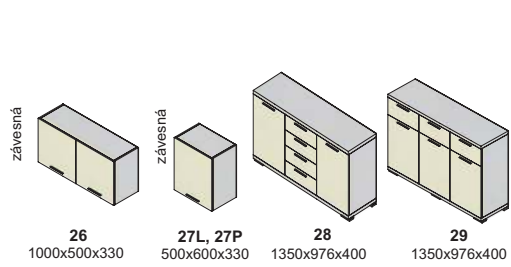

Výber modulov

k spodným skrinkám musí byť objednaná vrchná obložka

Plávajúce police hrúbka „38“
PP 38/500
PP 38/600
PP 38/900
PP 38/1000
PP 38/1350
PP 38/1500
PP 38/1800
PP 38/2000
PP 38/2350

Obložka spodná a vrchná hrúbka „38“
RA 1800x330
RA 350x330
RA 500x330
RA 600x330
RA 1000x330
RA 1200x330
RA 1350x330

Obložka vrchná hrúbka „38“
RA 1000x400
RA 1350x400
RA 1500x400
RA 1800x400
RA 2000x400
RA 2350x400
RA 2700x400
RA 1000x500
RA 1350x500
RA 1800x500

Doska spodná s nožičkami hrúbka „38“
SD 1000x400
SD 1200x400
SD 1350x400
SD 1500x400
SD 1800x400
SD 1950x4000

Doska spodná s nožičkami hrúbka „38“
SD 1000x500
SD 1200x500
SD 1350x500
SD 1500x500
SD 1800x500
SD 1950x500

nožičky
AL 60x60x10

úchytky k modulom: 6, 11, 16, 17, 18, 19, 21, 23, 24, 25, 26, 27, 28, 29
DC 1 - 160 NIM

úchytky k modulom: 1, 1/1, 2/1, 2, 3, 3/1, 7, 8, 9, 9/1, 10, 12, 13, 14, 15, 20, 22
DC 1 - 256 NIM

Ostatné úchytky a nožičky na strane 46 na objednávku