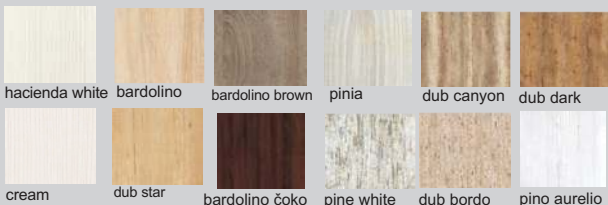

aurélia plus - korpus