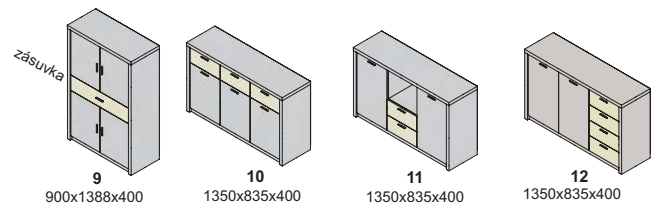

indiana plus - predné plochy

indiana LUX - korpus a predné plochy

indiana - korpus, predné plochy

Výber modulov, hrúbka materiálu 38 mm (bok ľavý, bok pravý, vrchná doska, spodná doska)

alabama

AL
rám 2 cm