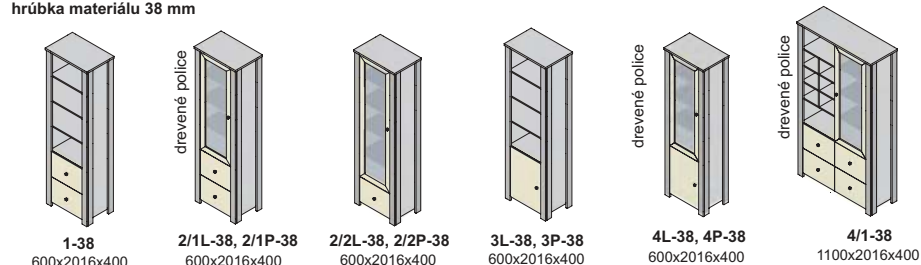

dakota - korpus a predné plochy

12-13

úchytky

Ostatné úchytky a nožičky na strane 46 na objednávku

DTD rám - sklo

Výber modulov, hrúbka materiálu 38 mm (vrchná doska)

hrúbka materiálu 38 mm

hrúbka materiálu 38 mm