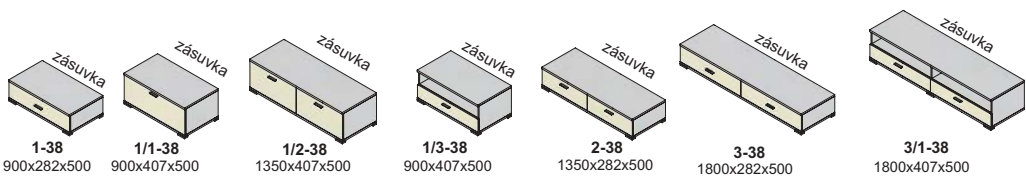

Výber modulov, hrúbka materiálu 38 mm (vrchná doska, spodná doska)

kolekcia LUX

hrúbka materiálu 38 mm

hrúbka materiálu 38 mm

hrúbka materiálu 38 mm

hrúbka materiálu 38 mm

▲ Zostava na obrázku
 Farebné vyhotovenie:
 korpus a predné plochy - black
 Moduly Paris: 2-38, 4/1L-38,
 3/3L-38, 5/6P-38
 police PP 90-38, PP65-38
 Osvetlenie: 3SP, 1SP
 Úchytka: podľa ponuky
 Noha: podľa ponuky