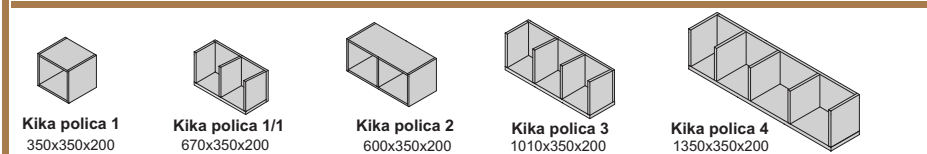

Výber modulov

kika

DTD rám - sklo
sklo číre

nožičky
AL 60x60x10

úchytky
GR 12-64 WMN 130-64
Ostatné úchytky a nožičky na strane 46 na objednávku