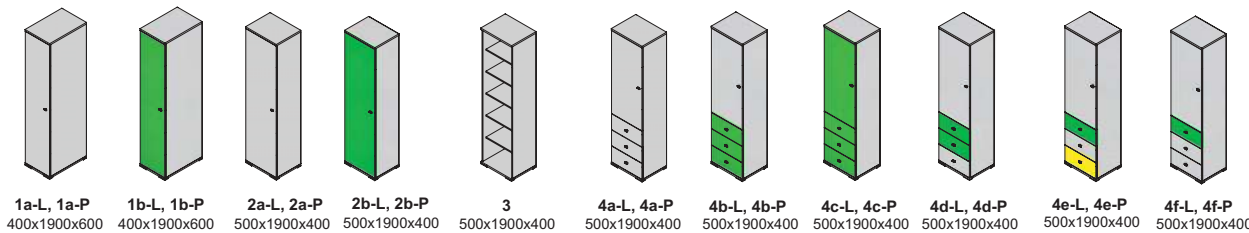

Výber modulov

kika

DTD rám - sklo
sklo číre

nožičky
AL 60x60x10

úchytky
GR 12-64 WMN 130-64
Ostatné úchytky a nožičky na strane 46 na objednávku