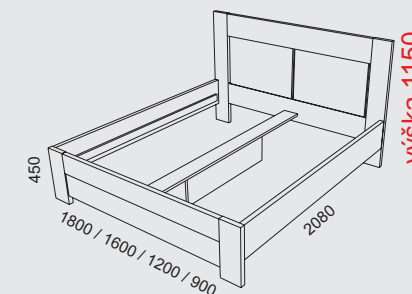

POSTEĽ VICTORIA A

bez úložného priestoru a roštu

- **VICTORIA 180-38 A** 1880x2080x1150
- **VICTORIA 120-38 A** 1280x2080x1150
- **VICTORIA 160-38 A** 1680x2080x1150
- **VICTORIA 90-38 A** 980x2080x1150