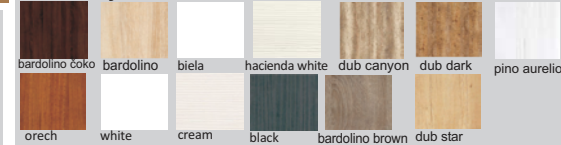

Farebné vyhotovenia, hr. materiálu 22 mm

komody