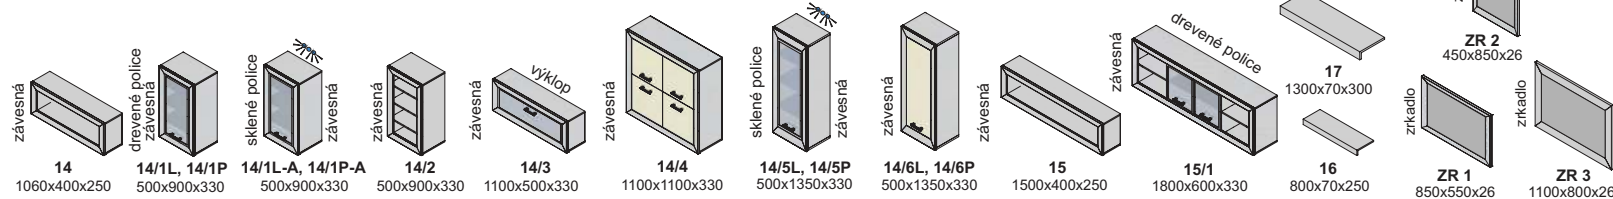

Výber modulov