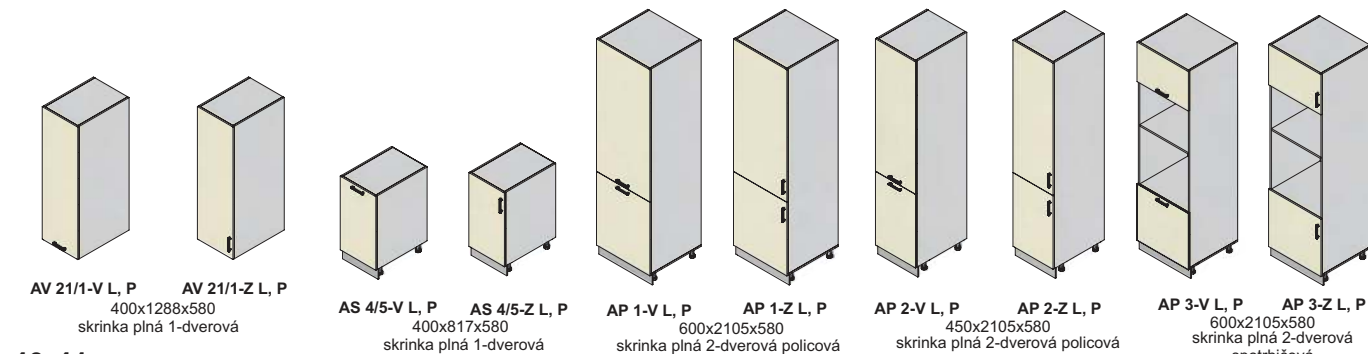

sektorové moduly

Dodávané v demonte

KLÁRA, EMMA

kuchyne

SKRINKY VRCHNÉ

Klára - korpus šedý, dvvere black - hacienda white

SKRINKY POTRAVINOVÉ

KRYTY UMÝVAČKY RIADU