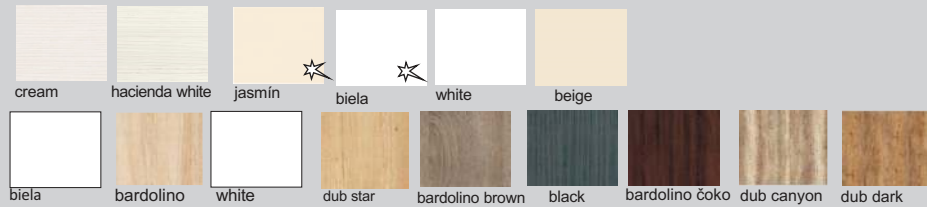

konferenčné stolíky dodávame v demonte

KS K-38
Farebné prevedenie: bardolino-white

čielka zásuviek

☆ vysoký lesk

vrchné dosky vo farbe podnože
hrúbka materiálu 38 mm

konferenčné stolíky dodávame v zmontovanom stave