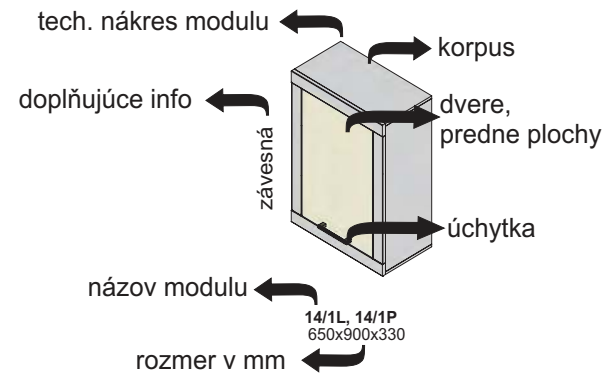

Obsah:

o nás obývacie steny	2 - 3
melanie (mont)	4 - 5
xénia (mont)	6 - 7
aurélia (mont)	8 - 9
peking, florida (mont)	10 - 11
dakota, dakota "38" (mont)	12 - 13
paris, paris "38" (mont)	14 - 15
indiana, alabama (mont)	16 - 17
msoft, zariadenie kancelárie, internátu	18 - 19
predsieň xénia, melanie, peking, paris (mont)	20 - 21
regál orlando, oregon, doplnky „22” (mont)	22 - 23
konf. stolíky „22”, konf. stolíky „38”, doplnky (demont)	24 - 25
detská izba kika (mont, demont)	26 - 27
zasúvacia skriňa 1A,1B,1C (demont)	28 - 29
zasúvacia skriňa na mieru (demont)	30 - 31
zasúvacia skriňa zara, zita "22" (demont) postele "22", nočné stolíky "22"	32 - 33
skrine zita "38", nočné stolíky "38" (demont)	34 - 35
postele "38"	36 - 37
KOMODY Z-22, KOMODY Z-38 (mont)	38 - 39
kuchyne klára, emma (demont)	40 - 41
kuchyne, jedálenské stoly „22” „38” (demont)	42 - 43
zákazková výroba, kuchyne na mieru (foto)	44 - 45
úchytky, vzorky materiálov	46 - 47

legenda

úchytky a nožičky na strane 46 na objednávku

V moduloch so zásuvným systémom používame koľajnice s doťahom.
Pri DTD dvierkach používame závesy s plynulým dobrzdením.
Pri dvierkach s AL rámom používame závesy bez tlmenia

Závesné skrinky sa montujú na stenu, nedodávajú sa k nim nožičky.
Rozmery v katalógu sú uvádzané v milimetroch, šírka x výška x hĺbka.

korpus

predné plochy - dvierka, čielka zásuviek

korpus a predné plochy

Diódové osvetlenie - nie je súčasťou skrinky, objednáva sa samostatne

Neónové osvetlenie - zabudované v skrinke