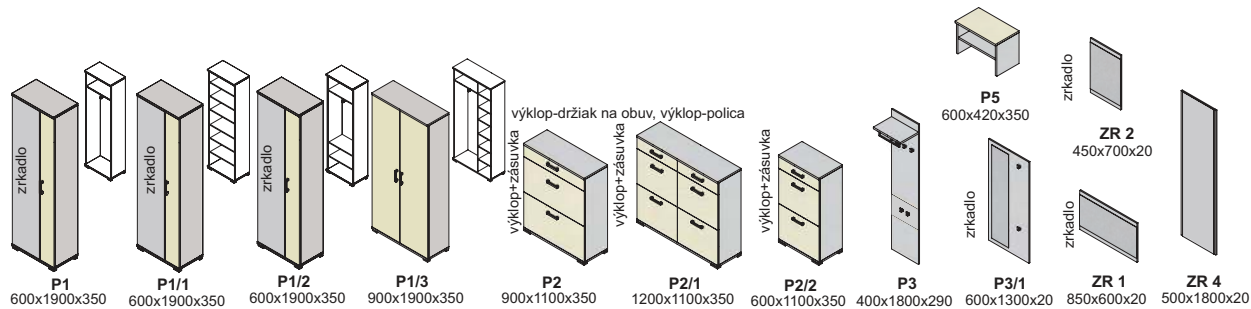

vešiaky

úchytky

nožičky

Ostatné úchytky a nožičky na strane 46 na objednávku

Výber modulov

predsieň peking - korpus

predsieň peking plus - predné plochy - dviereka, čielka zásuviek

predsieň peking - korpus a predné plochy