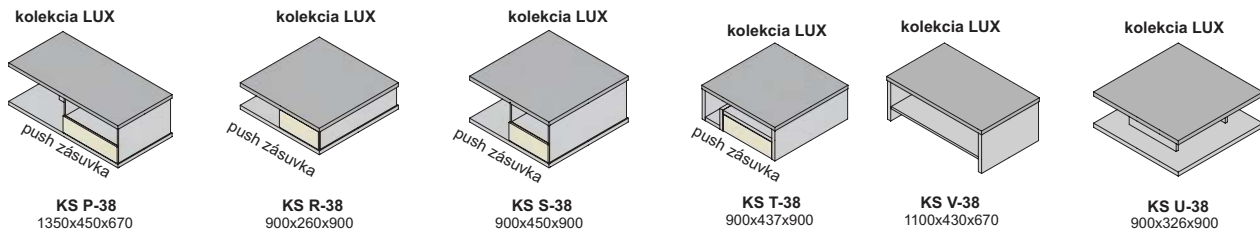

KS P-38 1350x450x670	KS R-38 900x260x900	KS S-38 900x450x900	KS T-38 900x437x900	KS V-38 1100x430x670	KS U-38 900x326x900

konferenčné stolíky „38” LUX podnože + vrchné dosky

Platí pre konferenčné stolíky: KS L-38, KS M-38, KS N-38, KS O-38, KS P-38, KS R-38, KS S-38, KS T-38, KS V-38, KS U-38