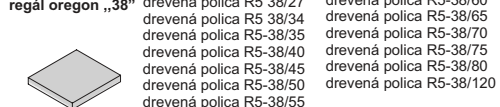

drevené police regál oregon „38”