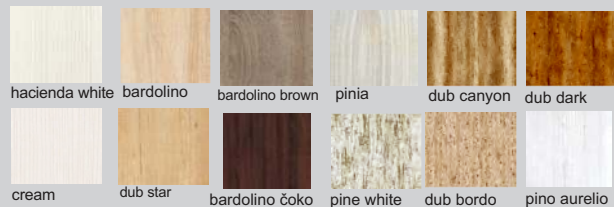

peking plus - korpus