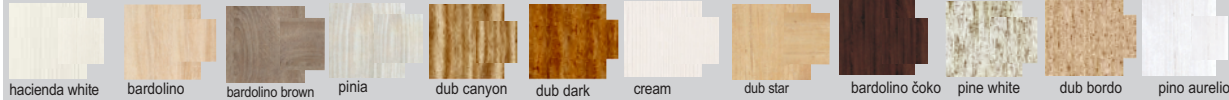

Ostatné úchytka a nožičky na strane 46 na objednávku

Výber modulov

predsieň melanie

predsieň melanie - korpus

predsieň melanie - predné plochy - dverka, čielka zásuviek

predsieň melanie plus - korpus a predné plochy