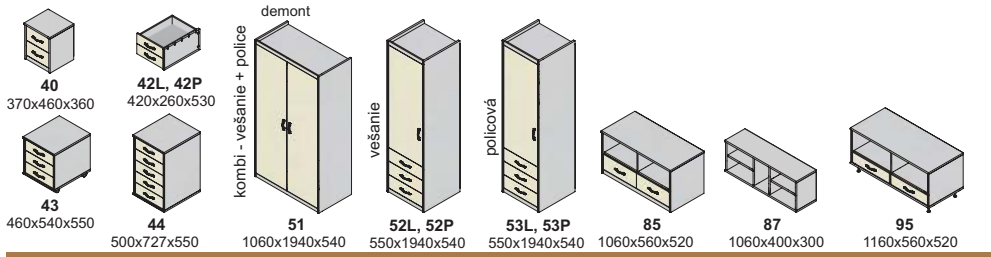

KANCELÁRSKY NÁBYTOK

Výber modulov hrúbka materiálu korpus + police 22 mm, dvere 16 mm

ABS hrany (2 mm)

▲ Zostava na obrázku
Moduly: 37, 30, 8, 8, 10/2,
10/3, 11/2, 10/3, 10/2
Úchytka: podľa ponuky

ilustračné foto

úchytky

DTD rám
pri skrinkách
so sklenými dverami
sklo číre