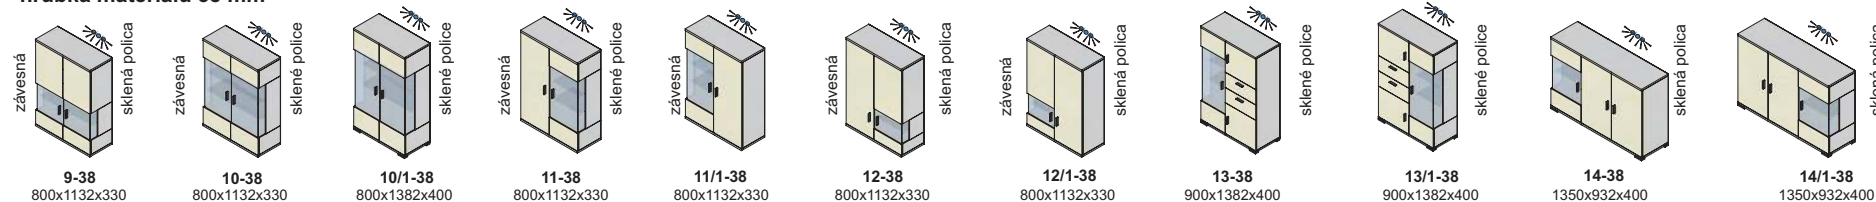

Výber modulov, hrúbka materiálu 38 mm (vrchná doska, spodná doska)

kolekcia LUX

hrúbka materiálu 38 mm

hrúbka materiálu 38 mm

hrúbka materiálu 38 mm

hrúbka materiálu 38 mm

▲ Zostava na obrázku
 Farebné vyhotovenie:
 korpus a predné plochy - black
 Moduly Paris: 2-38, 4/1L-38,
 3/3L-38, 5/6P-38
 police PP 90-38, PP65-38
 Osvetlenie: 3SP, 1SP
 Úchytka: podľa ponuky
 Noha: podľa ponuky