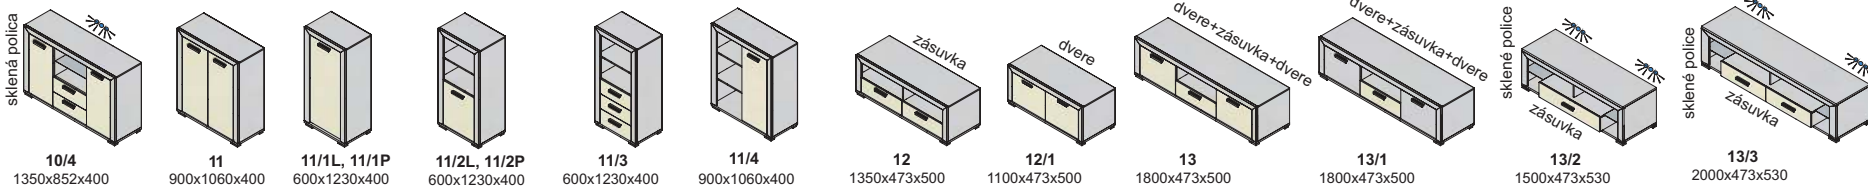

ilustračné foto