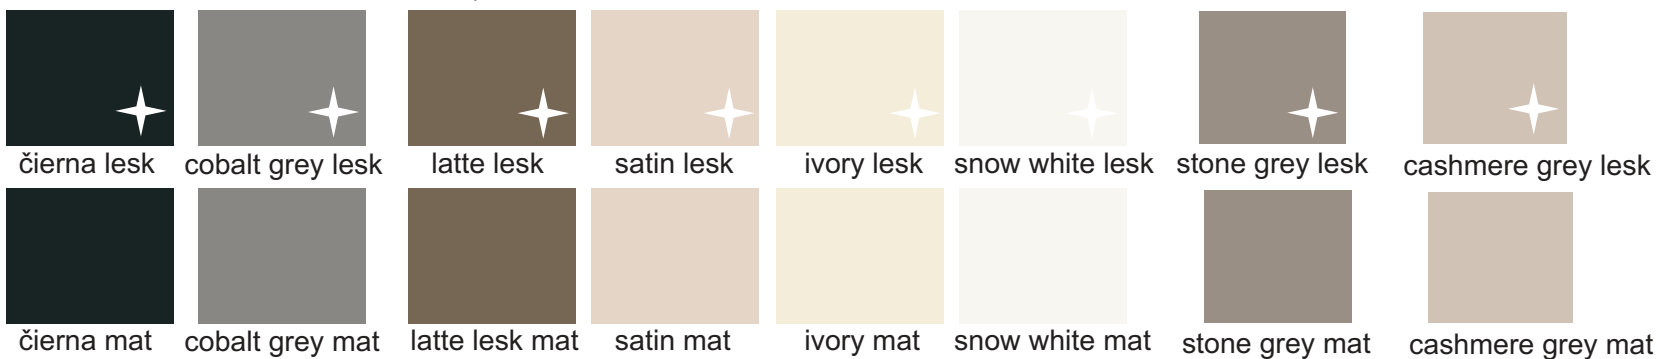

hrúbka materiál 18 mm, kolekcia LUX mat a lesk, materiál je možné použiť na predné plochy modulov