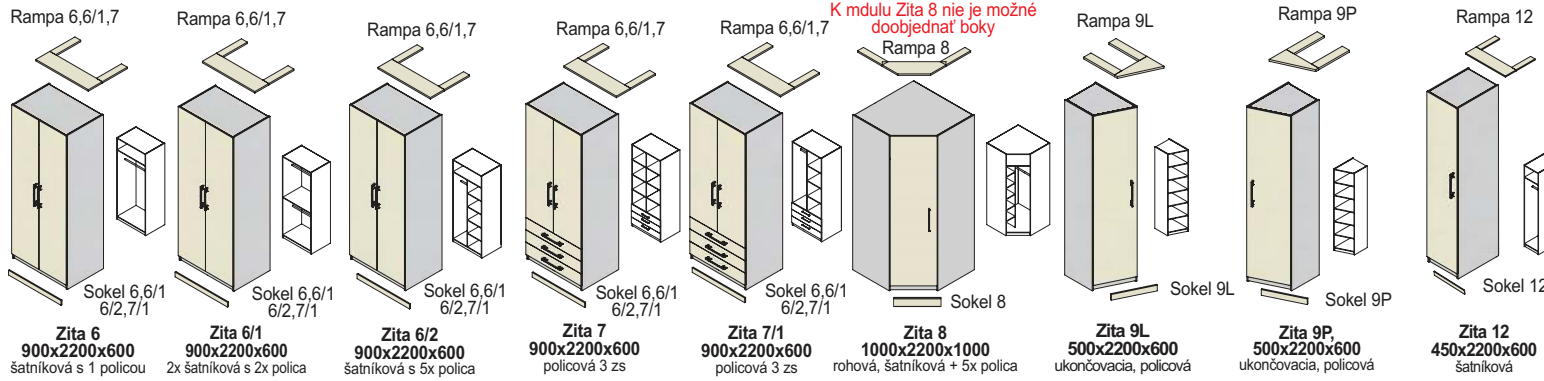

ZITA hr. materiálu „22”

Dodávané v demonte

spálne