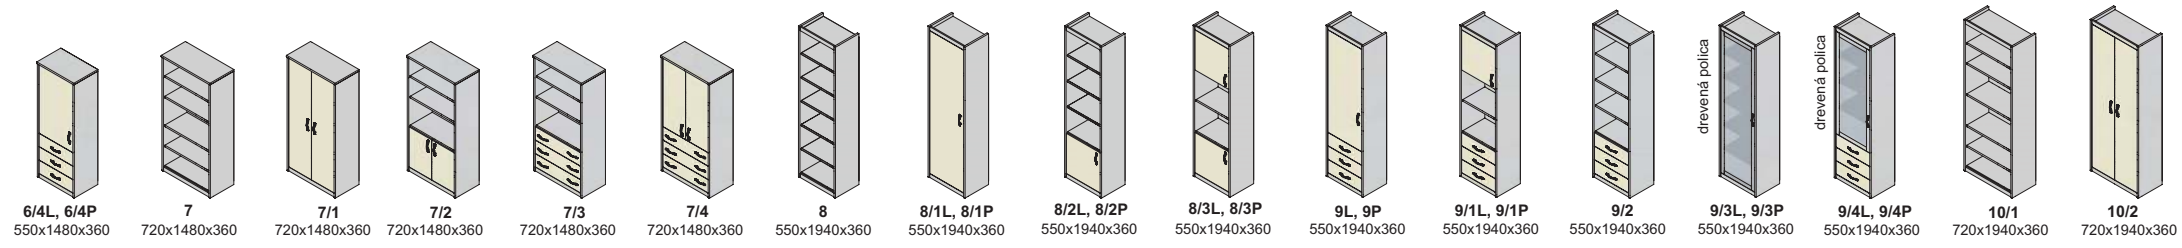

KANCELÁRSKY NÁBYTOK

Výber modulov hrúbka materiálu korpus + police 22 mm, dvere 16 mm

ABS hrany (2 mm)

▲ Zostava na obrázku
Moduly: 37, 30, 8, 8, 10/2,
10/3, 11/2, 10/3, 10/2
Úchytka: podľa ponuky

ilustračné foto

úchytky

DTD rám
pri skrinkách
so sklenými dverami
sklo číre