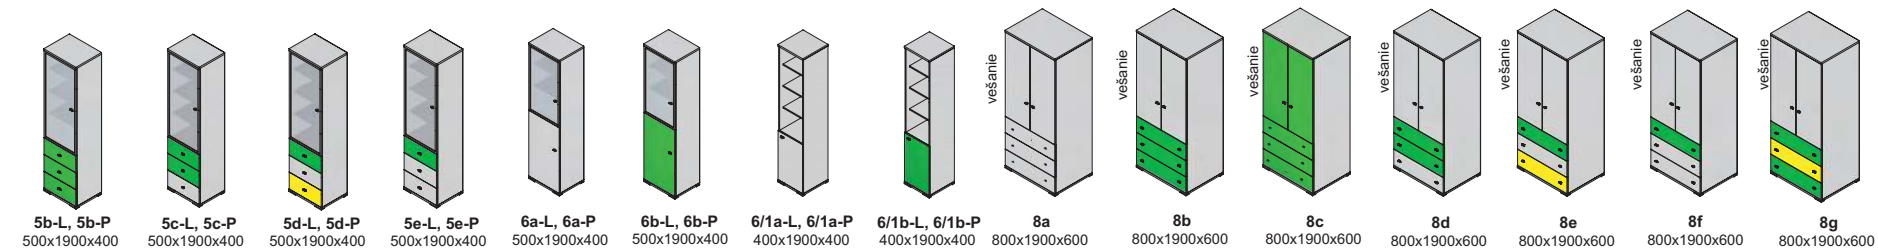

Výber modulov

kika

DTD rám - sklo
sklo číre

nožičky
AL 60x60x10

úchytky
GR 12-64 WMN 130-64
Ostatné úchytky a nožičky na strane 46 na objednávku