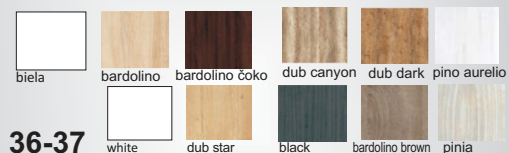

Postel' ANKARA 180V-38, čelo A38-180
Dekor: bardolino brown

farebné vyhotovenia, hr. materiálu 38 mm

36-37

farebné vyhotovenia LUX, platí pre postele ANKARA, ATLANTA

POSTEĽ GRANADA

bez úložného priestoru a roštu