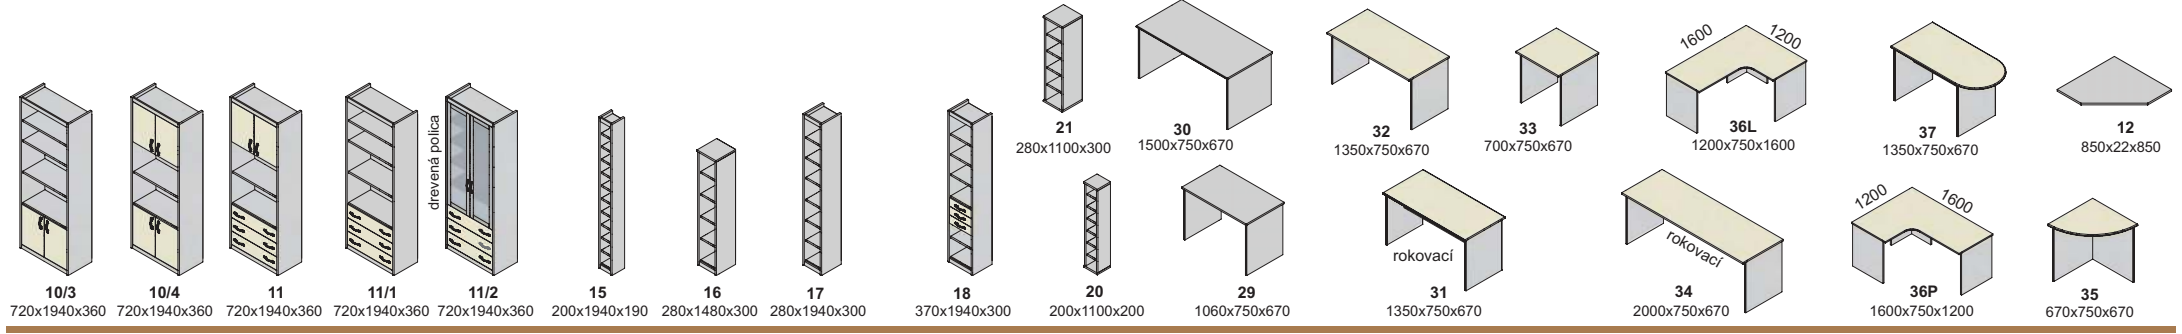

KANCELÁRSKY NÁBYTOK

Výber modulov hrúbka materiálu korpus + police 22 mm, dvere 16 mm

ABS hrany (2 mm)

▲ Zostava na obrázku
Moduly: 37, 30, 8, 8, 10/2,
10/3, 11/2, 10/3, 10/2
Úchytka: podľa ponuky

ilustračné foto

úchytky

DTD rám
pri skrinkách
so sklenými dverami
sklo číre