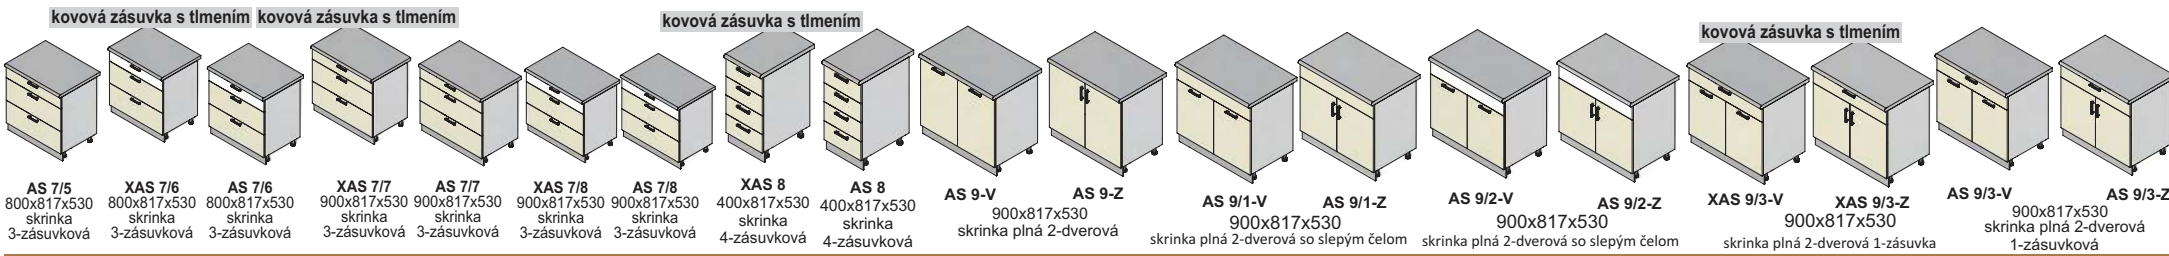

SKRINKY SPODNÉ