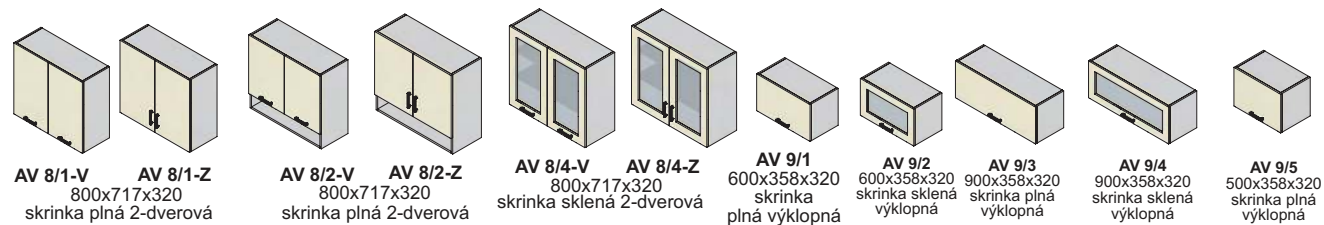

sektorové moduly

Dodávané v demonte

KLÁRA, EMMA

kuchyne

SKRINKY VRCHNÉ

Klára - korpus šedý, dvvere black - hacienda white