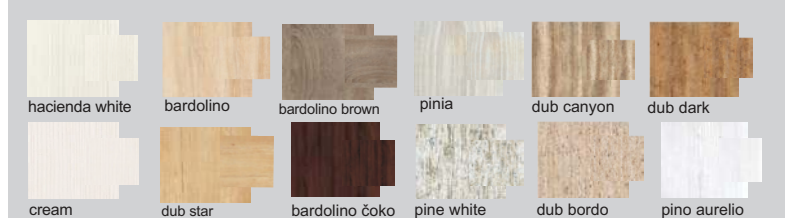

aurélia plus - korpus

aurélia plus - predné plochy - dvierka, čielka zásuviek

AL rám 2 cm

AL INOX rám 2 cm

aurélia - korpus a predné plochy

Neónové osvetlenie
 zadudované v skrinke

zásuvky s doťahom
 sklo číre
 Diódové osvetlenie
 na objednávku