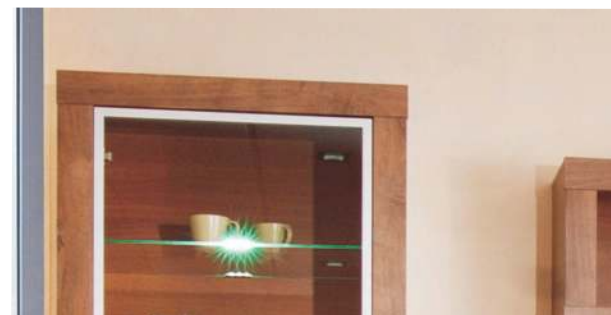

melánie

nožičky

AL 60x60x10

AL 6601 INOX
AL 6601 LESK

úchytky

GR15-192 INOX

PORTA 192

Ostatné úchytky a nožičky na strane 46 na objednávku

Zostava na obrázku
Farebné vyhotovenie:
korpus - dub dark
predné plochy - dub dark
Moduly Melánie plus: 4/1L-A, 10/4, 11, 17/2
TV 2 sklo, osvetlenie 3SP
Úchytky: podľa ponuky
Noha: podľa ponuky