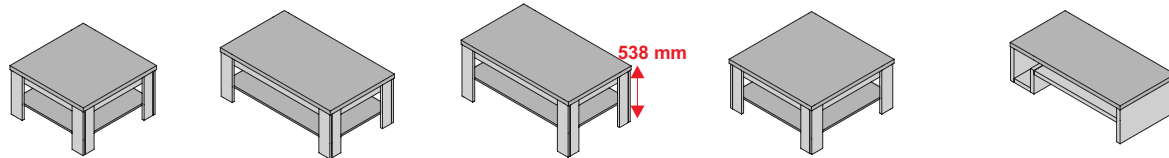

konferenčné stolíky „38”

vrchné dosky vo farbe podnože
hrúbka materiálu 38 mm (vrchné dosky)