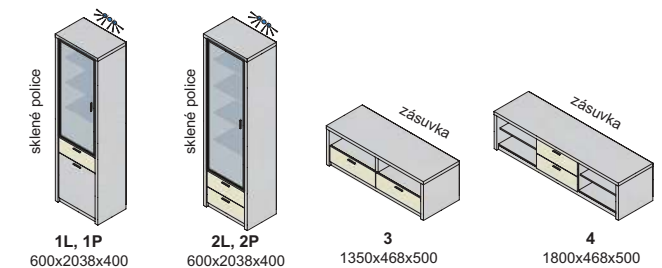

indiana plus - predné plochy

indiana LUX - korpus a predné plochy

indiana - korpus, predné plochy

Výber modulov, hrúbka materiálu 38 mm (bok ľavý, bok pravý, vrchná doska, spodná doska)

alabama

AL
rám 2 cm