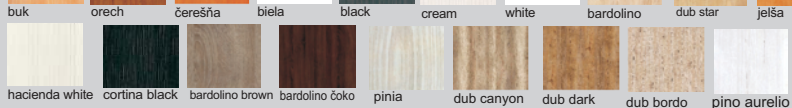

nožičky

AL 60x60x10

Výber modulov

orlando

dvierka čielka zásuviek

☆ vysoký lesk

regál orlando, hrúbka materiálu 22 mm

regál orlando R-2/5, R2/6

regál oregon „38”

hrúbka materiálu 38 mm
kolekcia LUX

oregon „38”

Možnosť výberu typov úchytky, nožičiek z ponuky obývacích stien.

22-23

dvierka čielka zásuviek oregon „38”, oregon „38” LUX ☆ vysoký lesk

+ kolekcia materiálov lesk a mat na strane 47