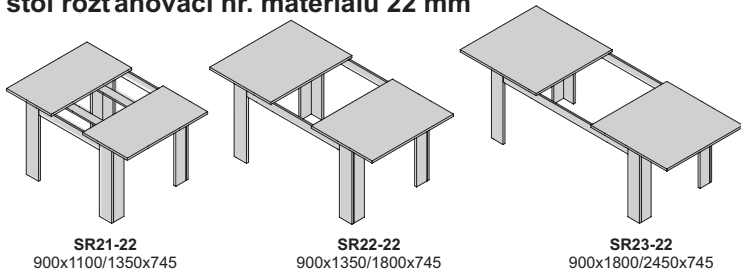

ST21-22
900x900x745

ST22-22
900x1350x745

ST23-22
900x1800x745

stôl rozťahovací hr. materiálu 22 mm

lavica na sedenie hr. materiálu 22