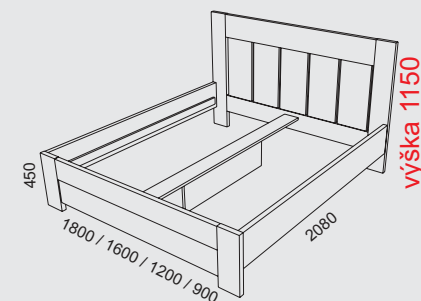

POSTEĽ GRANADA A

bez úložného priestoru a roštu

- GRANADA 180-38 A** 1880x2080x1150
- GRANADA 120-38 A** 1280x2080x1150
- GRANADA 160-38 A** 1680x2080x1150
- GRANADA 90-38 A** 980x2080x1150

POSTEĽ LETICIA