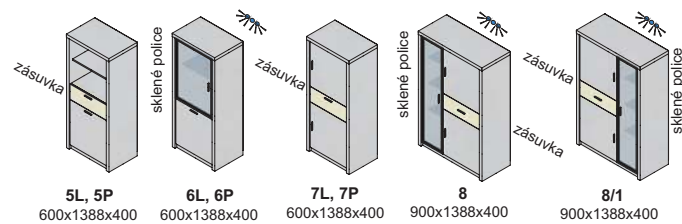

Závesné skrinky sa montujú na stenu, nedodávajú sa k nim nožičky.
Rozmery v katalógu sú uvádzané v milimetroch, šírka x výška x hĺbka.

korpus

predné plochy - dvierka, čielka zásuviek

korpus a predné plochy

indiana plus - predné plochy

indiana LUX - korpus a predné plochy

indiana - korpus, predné plochy

Výber modulov, hrúbka materiálu 38 mm (bok ľavý, bok pravý, vrchná doska, spodná doska)

alabama

AL
rám 2 cm