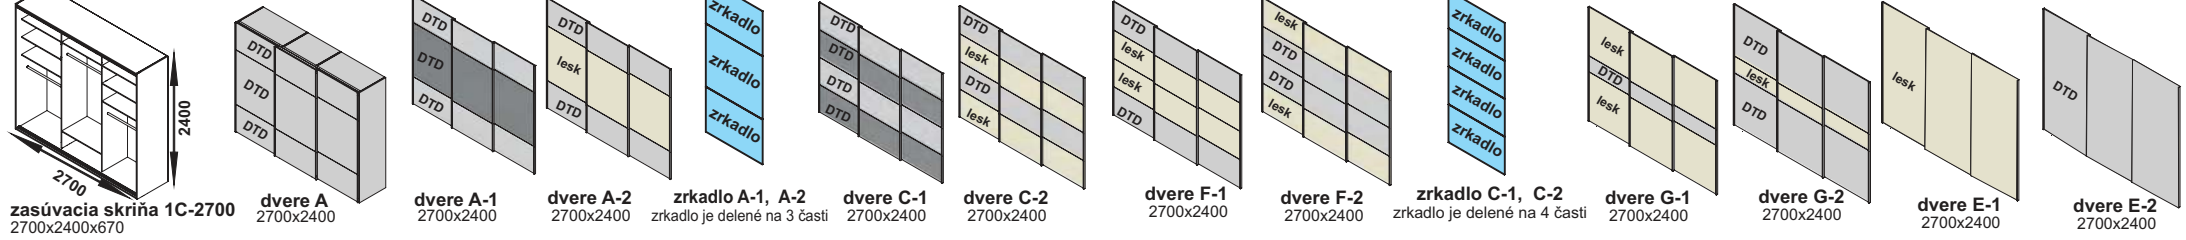

zasúvacia skriňa trojverová 1C-2700

korpus farebné vyhotovenia

orech	biela	white	cream	bardolino čoko	hacienda white	dub canyon
black	bardolino brown	dub star	bardolino	dub dark	pino aurelio	pinia

Vnútorné vybavenie zasúvacích skrií v prevedení biela

predné plochy DTD

orech	biela	white	bardolino čoko	hacienda white
black	dub star	bardolino brown	bardolino	stone grey
cream	beige	dub dark	dub canyon	pino aurelio

zasúvacie skrine LUX - korpus a predné plochy

predné plochy DTD

halfax biely	halfax prírodný	halfax tabakový	gladstone	dub kendel	dub pieskový
dub sherman	hamilton	dub šedobéžový	grafit grey	dub lorenzo	dub vicenza

doplnky

Výstuha ZS 1C priečka s tromi policami do skrine 1C - 2700

Polica ZS 1C 1 ks do skriňa 1C - 2700

predné plochy lesk

jasmín

biela

+ kolekcia materiálov lesk a mat na strane 47

☆ - vysoký lesk