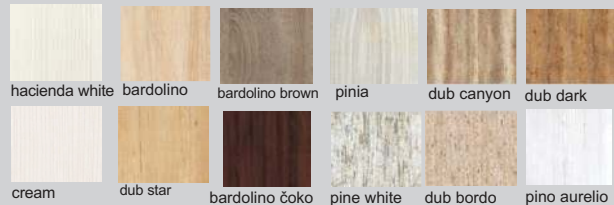

xénia plus - korpus