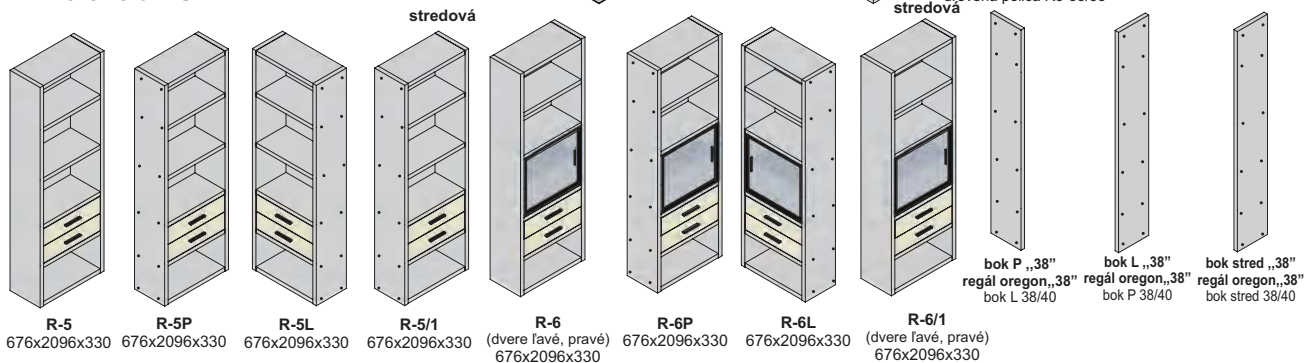

regál oregon „38”

hrúbka materiálu 38 mm
kolekcia LUX