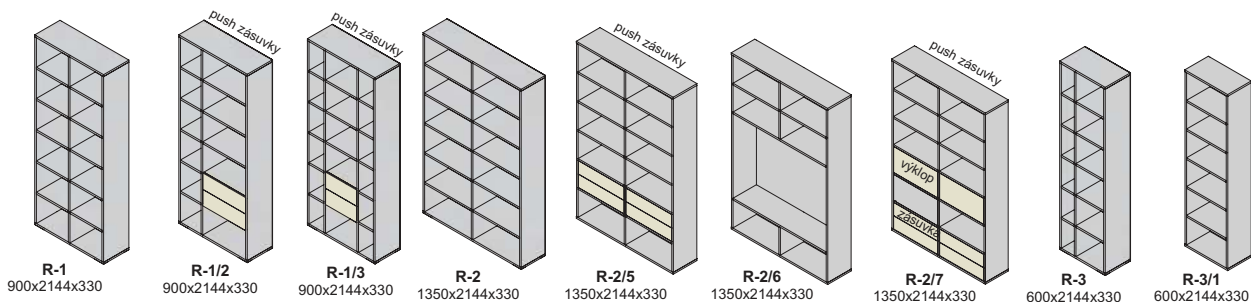

Výber modulov

orlando