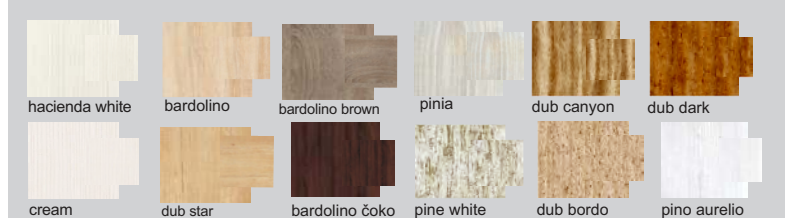

AL rám 2 cm

AL INOX rám 2 cm

peking - korpus a predné plochy