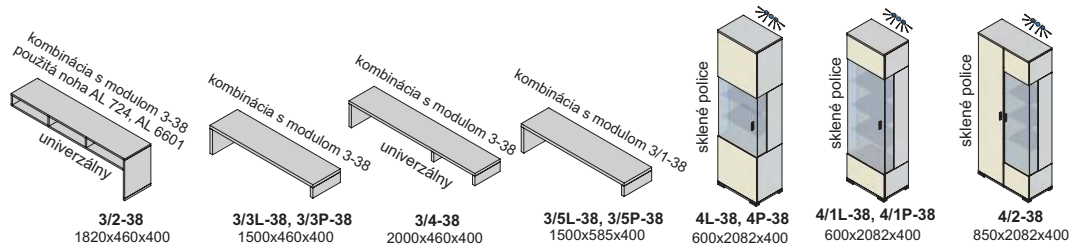

Výber modulov, hrúbka materiálu 38 mm (vrchná doska, spodná doska)

kolekcia LUX

hrúbka materiálu 38 mm

hrúbka materiálu 38 mm

hrúbka materiálu 38 mm

hrúbka materiálu 38 mm

▲ Zostava na obrázku
 Farebné vyhotovenie:
 korpus a predné plochy - black
 Moduly Paris: 2-38, 4/1L-38,
 3/3L-38, 5/6P-38
 police PP 90-38, PP65-38
 Osvetlenie: 3SP, 1SP
 Úchytka: podľa ponuky
 Noha: podľa ponuky