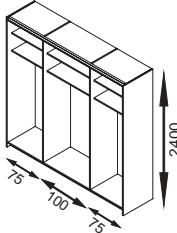

zasúvacia skriňa ZARA - 2000

2040x670x2400
skriňa s posuvnými dverami

korpus - hrúbka materiálu 22 mm

zrkadlo Z1
zrkadlo v celku
pre všetky typy dverí

zasúvacia skriňa ZARA - 2500

2540x670x2400, skriňa s posuvnými dverami