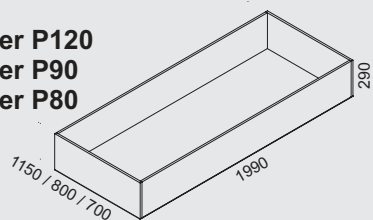

Kontajner pre výklopny rošt

- Kontajner P120
- Kontajner P90
- Kontajner P80