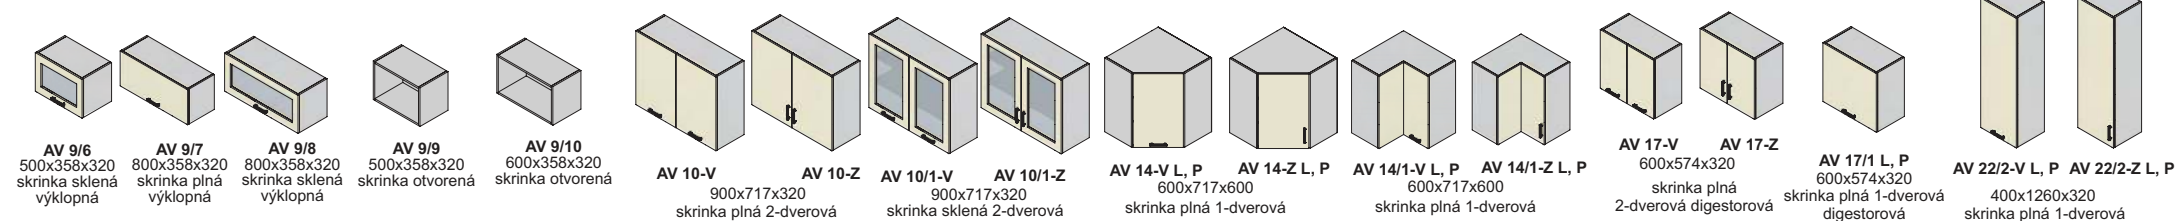

sektorové moduly

Dodávané v demonte

KLÁRA, EMMA

kuchyne

SKRINKY VRCHNÉ

Klára - korpus šedý, dvvere black - hacienda white