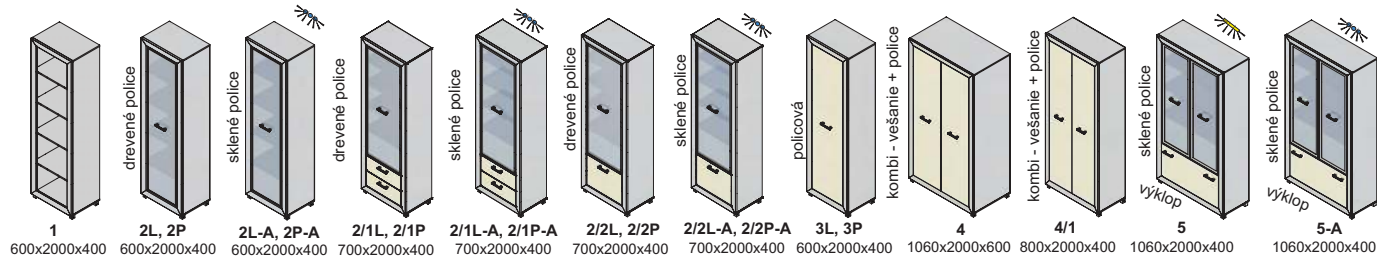

Výber modulov