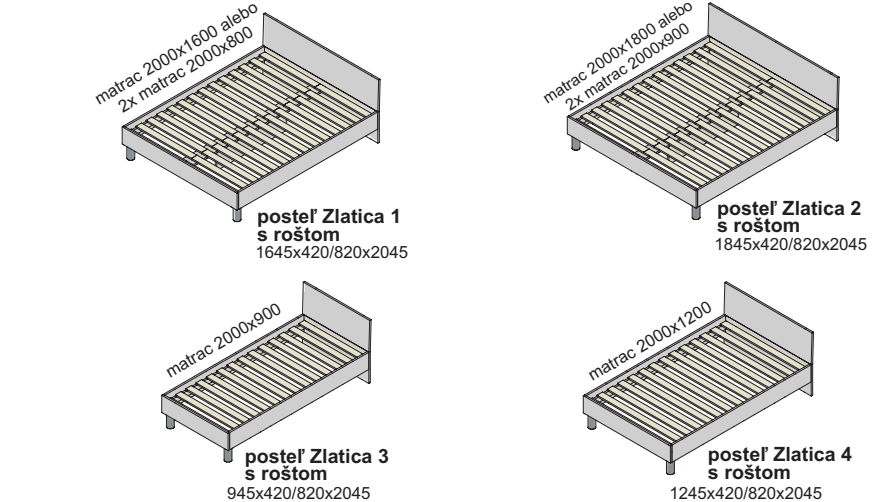

posteľ ZLATICA hr. materiálu 22mm