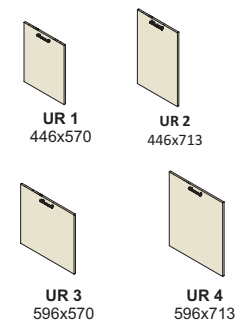

KRYTY UMÝVAČKY RIADU