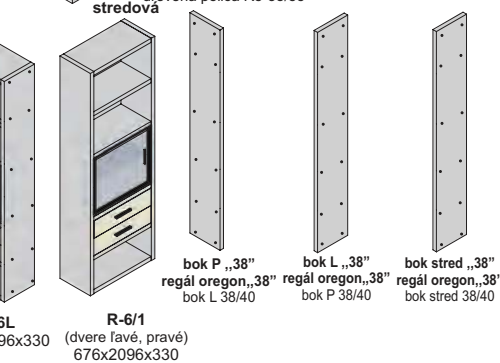

drevené police regál oregon „38”