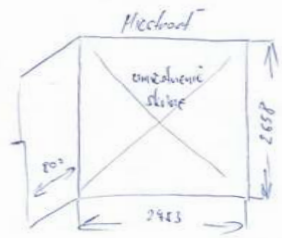

Zasúvacia skriňa na mieru ATYP

1. výška svetlost' od podlahy po strop v cm

Váš náčres