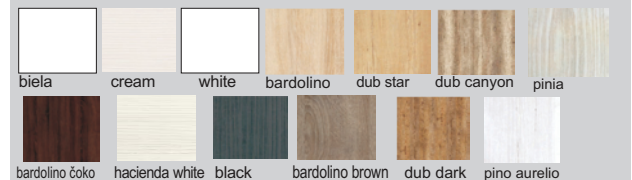

farebné vyhotovenia: obloženie ZARA, obloženie v hrúbke materiálu 38 mm