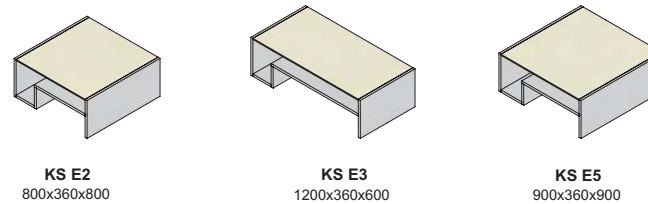

vrchné dosky - kombinácie