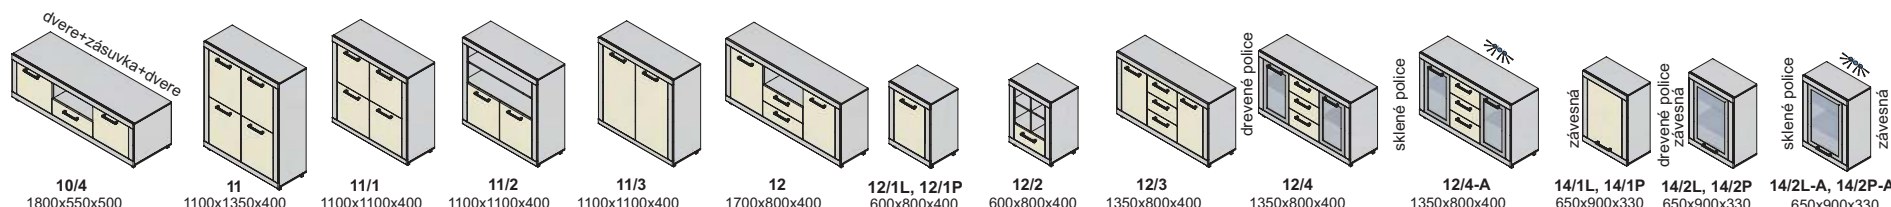

Závesné skrinky sa montujú na stenu, nedodávajú sa k nim nožičky.
Rozmery v katalógu sú uvádzané v milimetroch, šírka x výška x hĺbka.

korpus

predné plochy - dvierka, čielka zásuviek

korpus a predné plochy

Diódové osvetlenie - nie je súčasťou skrinky, objednáva sa samostatne

Neónové osvetlenie - zabudované v skrinke

Výber modulov

melanie

▲ Zostava na obrázku
 Farebné vyhotovenie:
 korpus - bardolino
 predné plochy - bardolino, biela
 Moduly Melanie: 10/3, 10/3,
 Moduly Melanie pus: 4/1L, 14/4L,
 14/5P, polica PP 90, TV 3 DTD
 osvetlenie: 3SP, 2SP
 Úchytka: podľa ponuky
 Noha: podľa ponuky