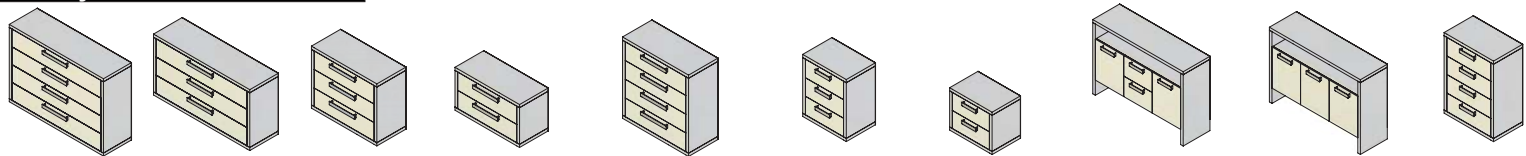

Výber modulov

komody Z hr. materiálu 22 mm

Komoda Z1-22 1318x928x400
Komoda Z1/2-22 1318x707x400
Komoda Z2-22 868x707x400
Komoda Z2/1-22 868x486x400
Komoda Z2/2-22 868x928x400
Komoda Z3-22 648x707x400
Komoda Z3/1-22 648x486x400
Komoda Z4-22 1318x928x400
Komoda Z4/1-22 1318x928x400
Komoda Z5-22 648x928x400