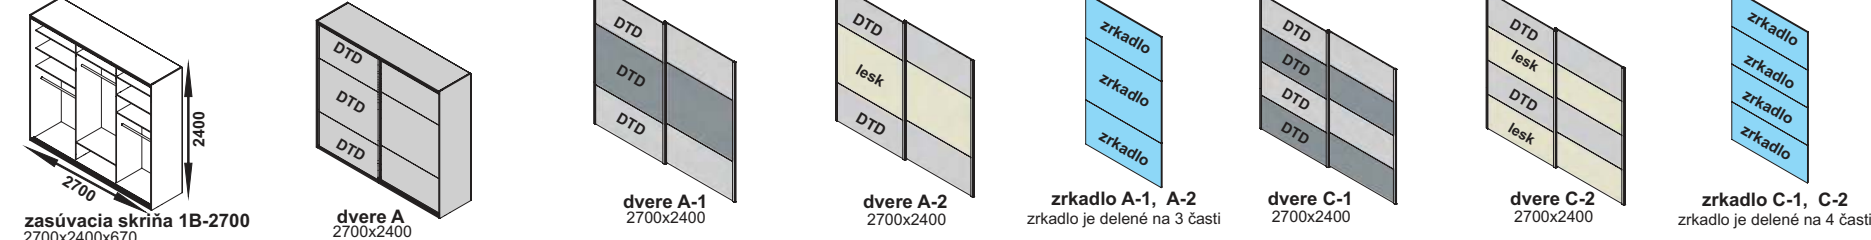

zasúvacia skriňa 1B-2700

Príklady vnútorného vybavenia skrií