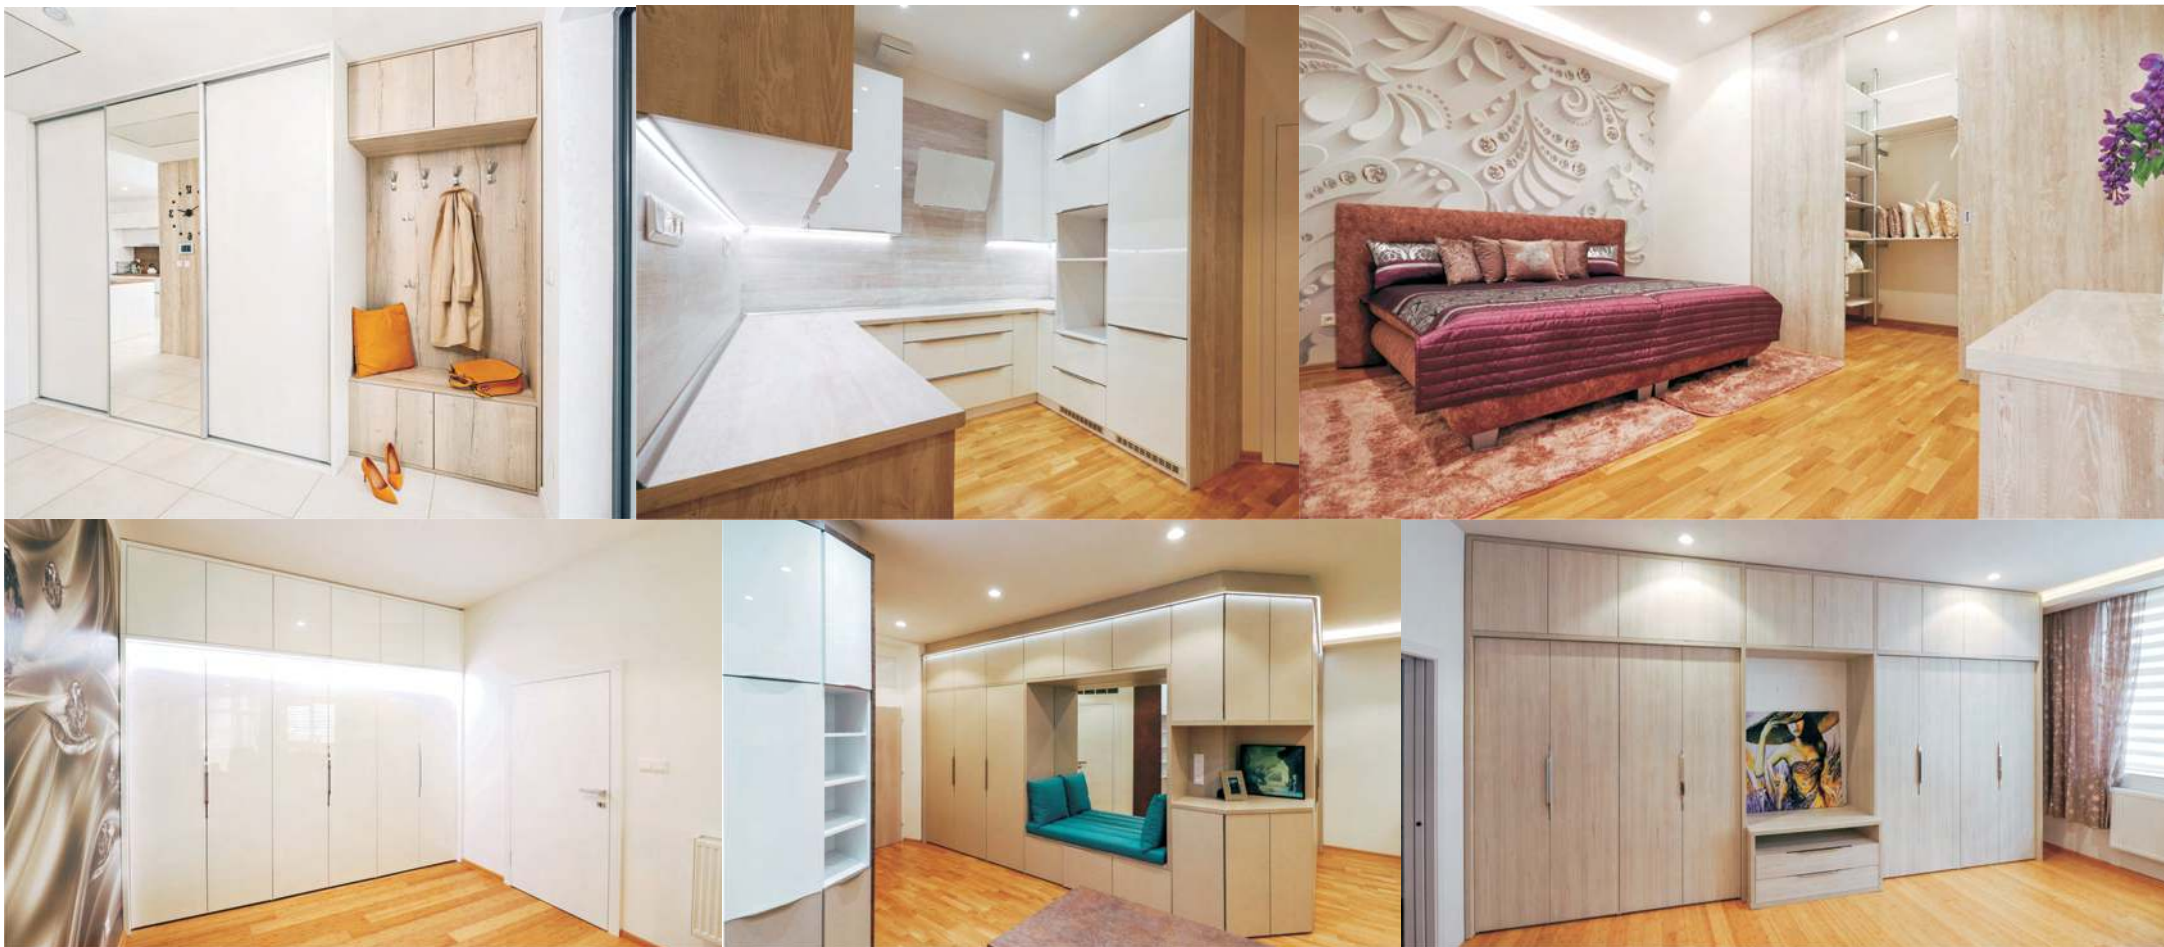

www.meuble.sk

meuble®

naše realizácie