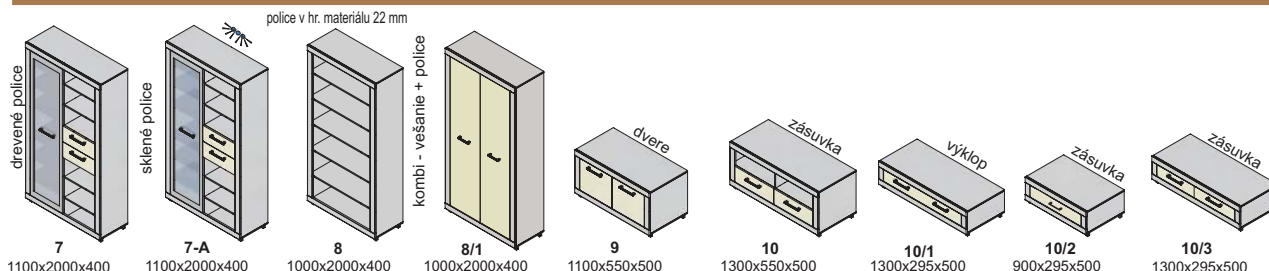

legenda

úchytky a nožičky na strane 46 na objednávku

V moduloch so zásuvným systémom používame koľajnice s doťahom.
Pri DTD dvierkach používame závesy s plynulým dobrzdením.
Pri dvierkach s AL rámom používame závesy bez tlmenia

Závesné skrinky sa montujú na stenu, nedodávajú sa k nim nožičky.
Rozmery v katalógu sú uvádzané v milimetroch, šírka x výška x hĺbka.

korpus

predné plochy - dvierka, čielka zásuviek

korpus a predné plochy

Diódové osvetlenie - nie je súčasťou skrinky, objednáva sa samostatne

Neónové osvetlenie - zabudované v skrinke

Výber modulov

melanie

▲ Zostava na obrázku
 Farebné vyhotovenie:
 korpus - bardolino
 predné plochy - bardolino, biela
 Moduly Melanie: 10/3, 10/3,
 Moduly Melanie pus: 4/1L, 14/4L,
 14/5P, polica PP 90, TV 3 DTD
 osvetlenie: 3SP, 2SP
 Úchytka: podľa ponuky
 Noha: podľa ponuky