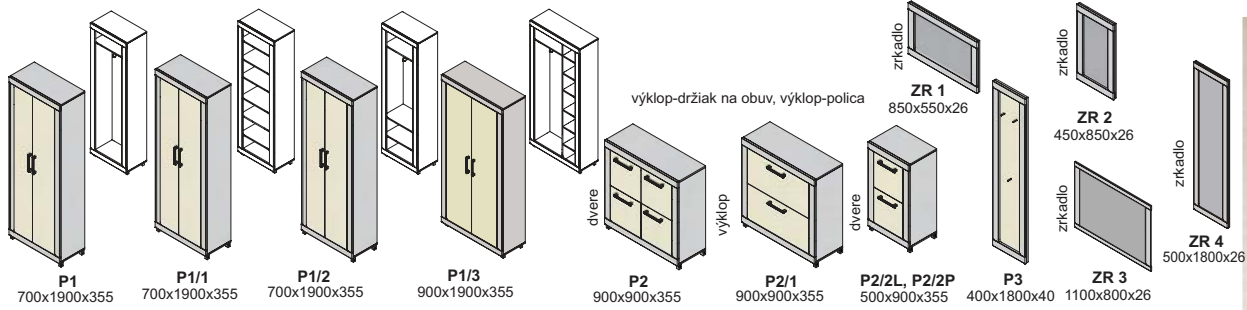

Výber modulov