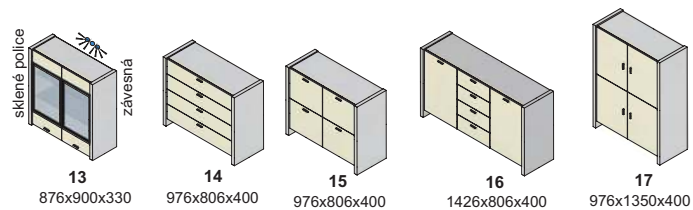

Výber modulov, hrúbka materiálu 38 mm (bok ľavý, bok pravý)