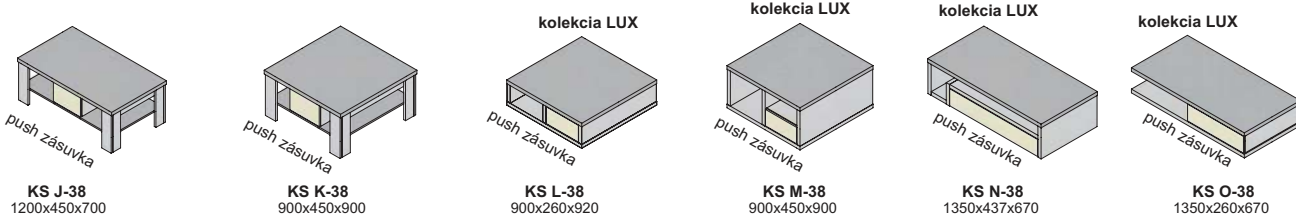

konferenčné stolíky dodávame v demonte

KS K-38
Farebné prevedenie: bardolino-white

čielka zásuviek

☆ vysoký lesk

vrchné dosky vo farbe podnože
hrúbka materiálu 38 mm

konferenčné stolíky dodávame v zmontovanom stave