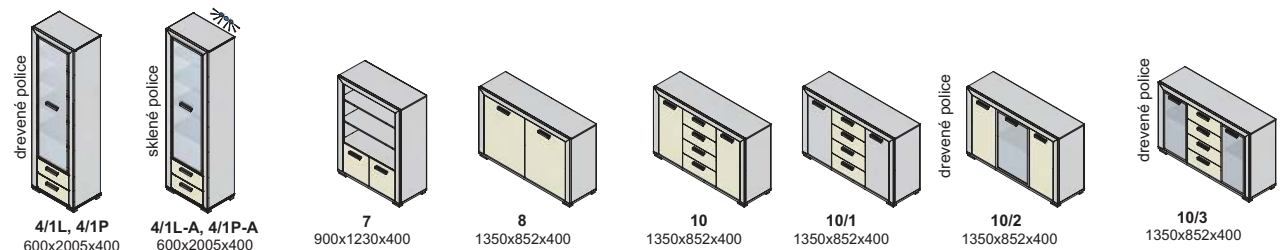

ilustračné foto