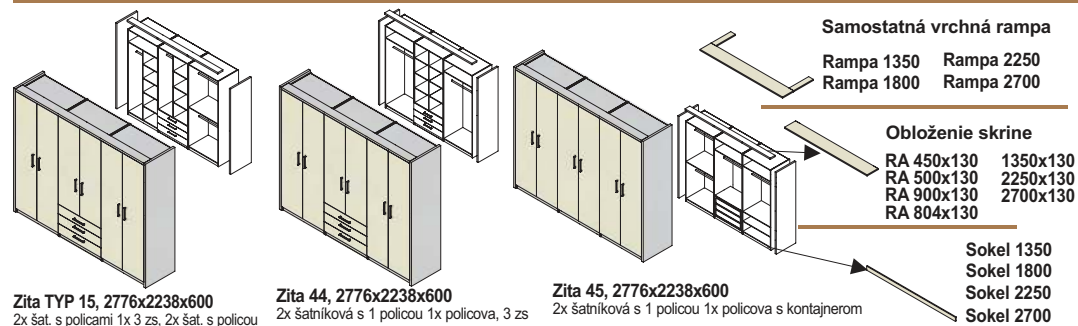

Ostatné úchytky na strane 46 na objednávku

ZITA hr. materiálu „38”

Dodávané v demonte

kolekcia LUX

spálne

Dodávané v demonte

nočné stolíky hr. materiálu 38mm

skrine Zita LUX - korpus a predné plochy