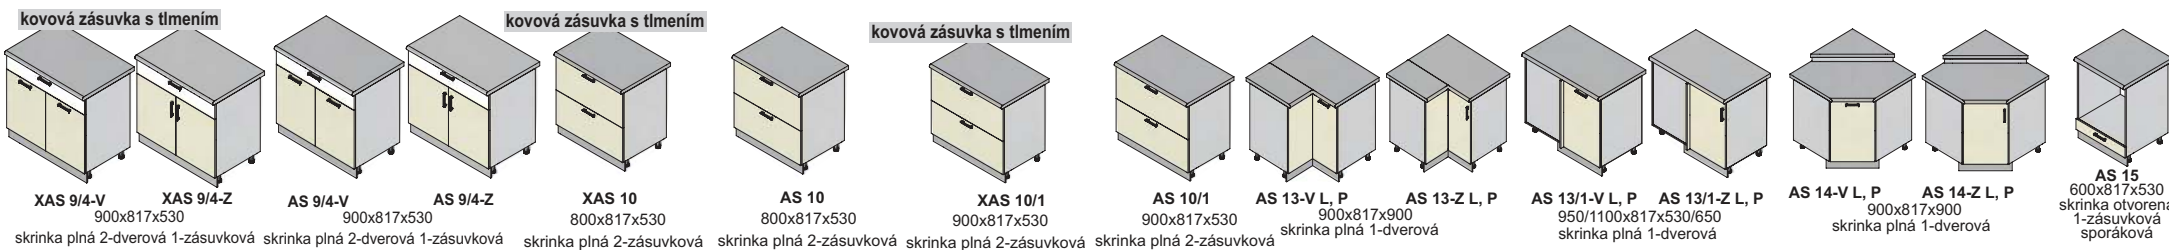

SKRINKY SPODNÉ