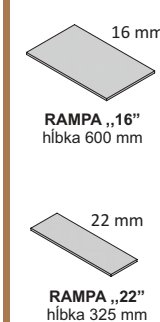

sektorové moduly

Dodávané v demonte

KLÁRA, EMMA

kuchyne

SKRINKY VRCHNÉ

SKRINKY POTRAVINOVÉ

KRYTY UMÝVAČKY RIADU

RAMPY

BOKY LEMOVACIE