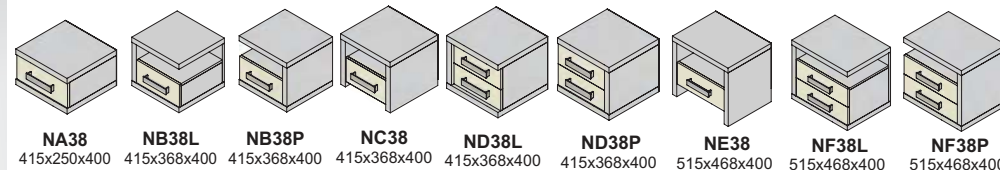

Ostatné úchytky na strane 46 na objednávku

ZITA hr. materiálu „38”

Dodávané v demonte

kolekcia LUX

spálne

Dodávané v demonte

nočné stolíky hr. materiálu 38mm

skrine Zita LUX - korpus a predné plochy