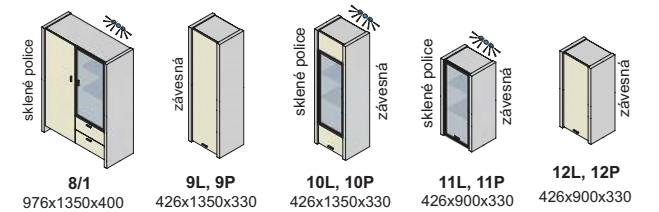

Výber modulov, hrúbka materiálu 38 mm (bok ľavý, bok pravý)