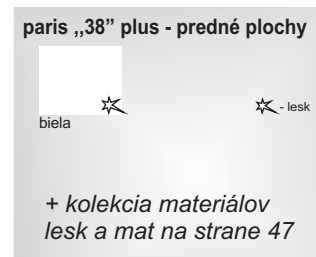

Výber modulov, hrúbka materiálu 38 mm (vrchná doska, spodná doska)

kolekcia LUX

hrúbka materiálu 38 mm

hrúbka materiálu 38 mm

hrúbka materiálu 38 mm

hrúbka materiálu 38 mm

▲ Zostava na obrázku
 Farebné vyhotovenie:
 korpus a predné plochy - black
 Moduly Paris: 2-38, 4/1L-38,
 3/3L-38, 5/6P-38
 police PP 90-38, PP65-38
 Osvetlenie: 3SP, 1SP
 Úchytka: podľa ponuky
 Noha: podľa ponuky

☀ Diódové osvetlenie
 na objednávku

sklo - dymové

Výber modulov, hrúbka materiálu 38 mm (bok ľavý, bok pravý)

úchytky

Ostatné úchytky a nožičky na strane 46 na objednávku

AL rám 2 cm AL INOX rám 2 cm AL ČIERNY rám 2 cm