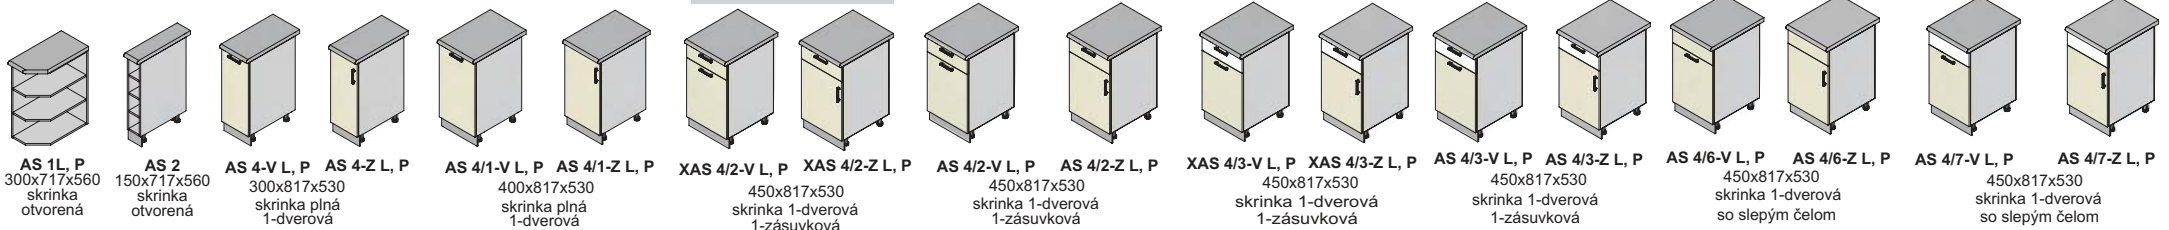

SKRINKY SPODNÉ