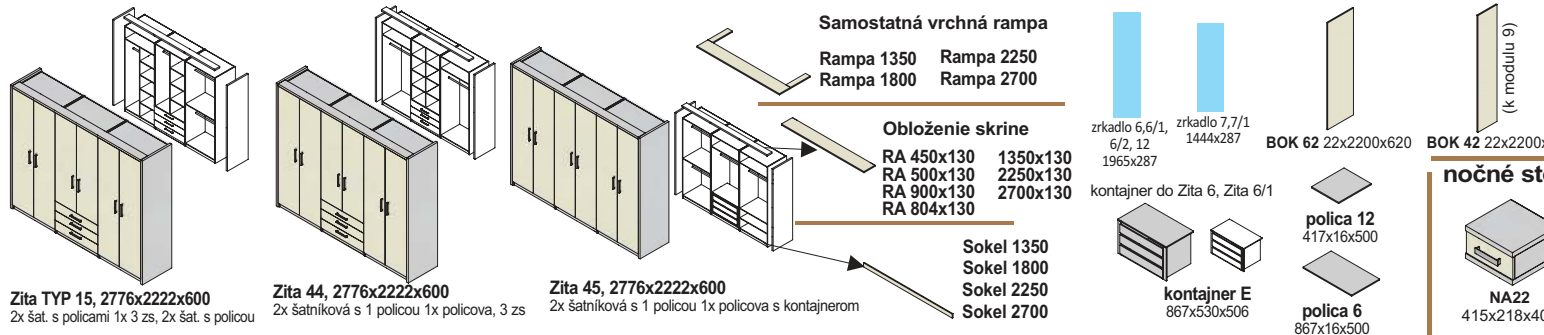

ZITA hr. materiálu „22”

Dodávané v demonte

spálne

Zita 45 - dub star

nočné stolíky

posteľ ZLATICA hr. materiálu 22mm

posteľ TOKIO hr. materiálu 22mm

Ostatné úchytky na strane 46 na objednávku