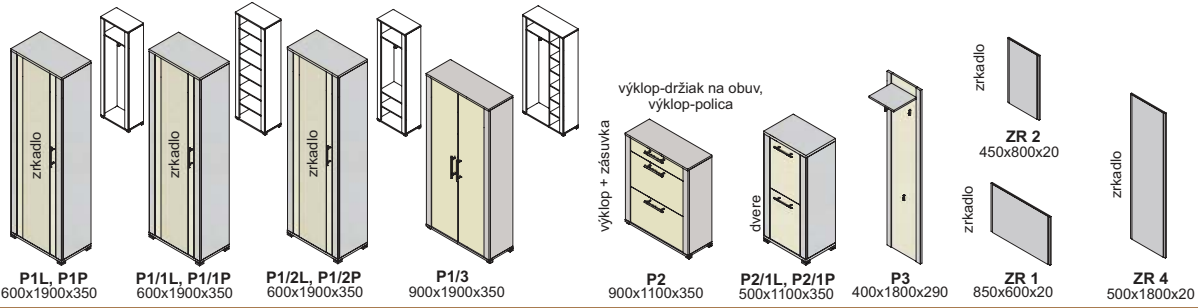

vešiaky

úchytky

nožičky

Ostatné úchytky a nožičky na strane 46 na objednávku

Výber modulov

predsieň peking - korpus

predsieň peking plus - predné plochy - dviereka, čielka zásuviek

predsieň peking - korpus a predné plochy