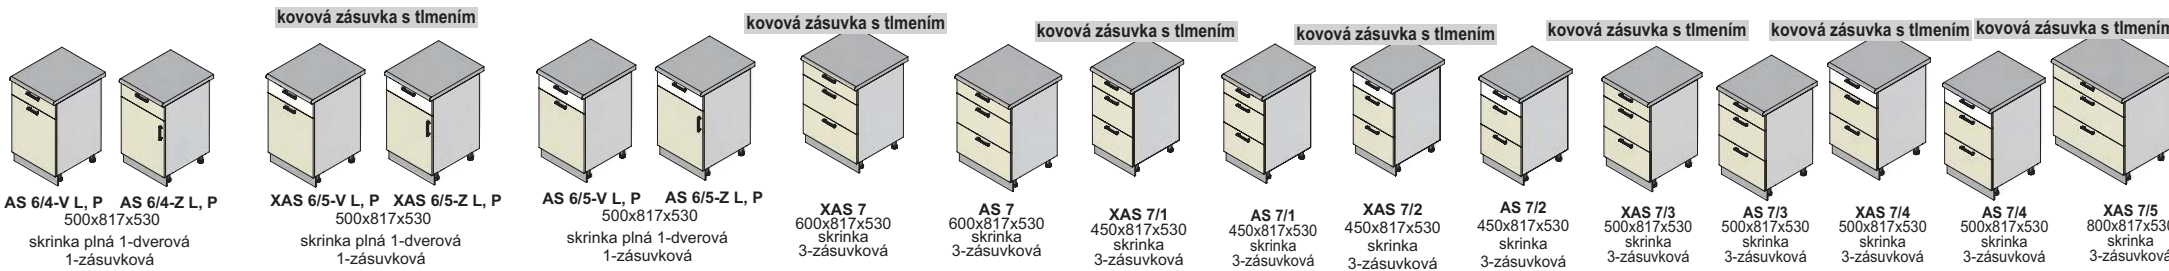

SKRINKY SPODNÉ