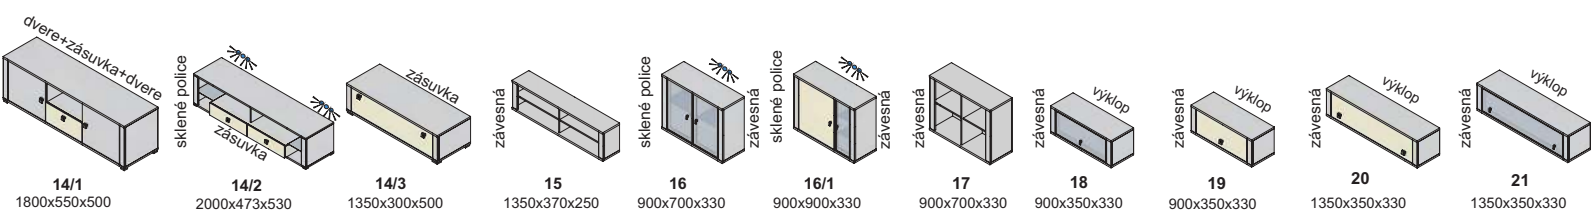

Výber modulov