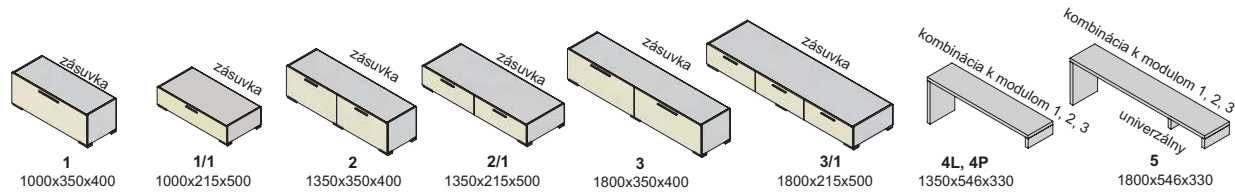

Výber modulov

k spodným skrinkám musí byť objednaná vrchná obložka

Plávajúce police hrúbka „38“
PP 38/500
PP 38/600
PP 38/900
PP 38/1000
PP 38/1350
PP 38/1500
PP 38/1800
PP 38/2000
PP 38/2350

Obložka spodná a vrchná hrúbka „38“
RA 1800x330
RA 350x330
RA 500x330
RA 600x330
RA 1000x330
RA 1200x330
RA 1350x330

Obložka vrchná hrúbka „38“
RA 1000x400
RA 1350x400
RA 1500x400
RA 1800x400
RA 2000x400
RA 2350x400
RA 2700x400
RA 1000x500
RA 1350x500
RA 1800x500

Doska spodná s nožičkami hrúbka „38“
SD 1000x400
SD 1200x400
SD 1350x400
SD 1500x400
SD 1800x400
SD 1950x4000

Doska spodná s nožičkami hrúbka „38“
SD 1000x500
SD 1200x500
SD 1350x500
SD 1500x500
SD 1800x500
SD 1950x500

nožičky
AL 60x60x10

úchytky k modulom: 6, 11, 16, 17, 18, 19, 21, 23, 24, 25, 26, 27, 28, 29
DC 1 - 160 NIM

úchytky k modulom: 1, 1/1, 2/1, 2, 3, 3/1, 7, 8, 9, 9/1, 10, 12, 13, 14, 15, 20, 22
DC 1 - 256 NIM

Ostatné úchytky a nožičky na strane 46 na objednávku