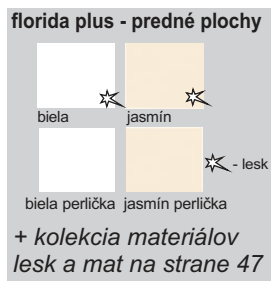

florida

ilustrčné foto

Diódové osvetlenie na objednávku
sklo - dymové