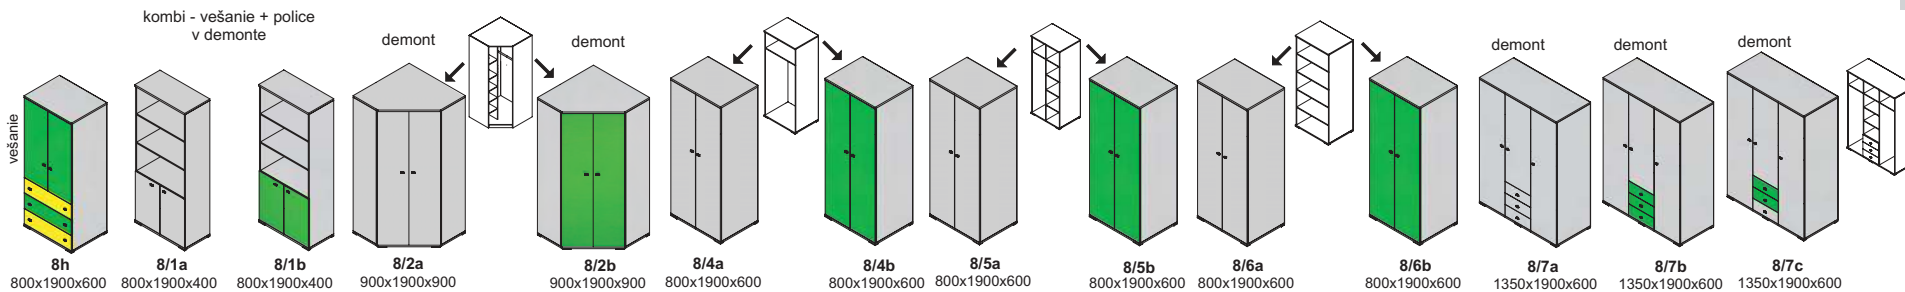

Výber modulov

kika

DTD rám - sklo
sklo číre

nožičky
AL 60x60x10

úchytky
GR 12-64 WMN 130-64
Ostatné úchytky a nožičky na strane 46 na objednávku