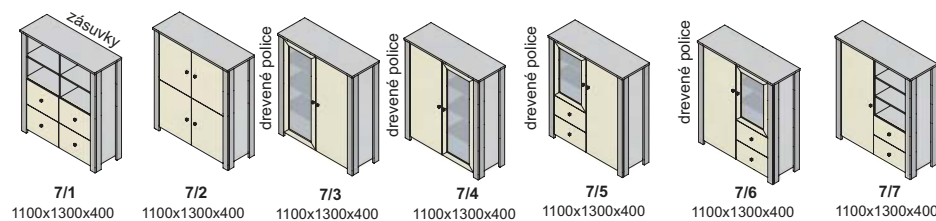

Výber modulov

ilustračné foto