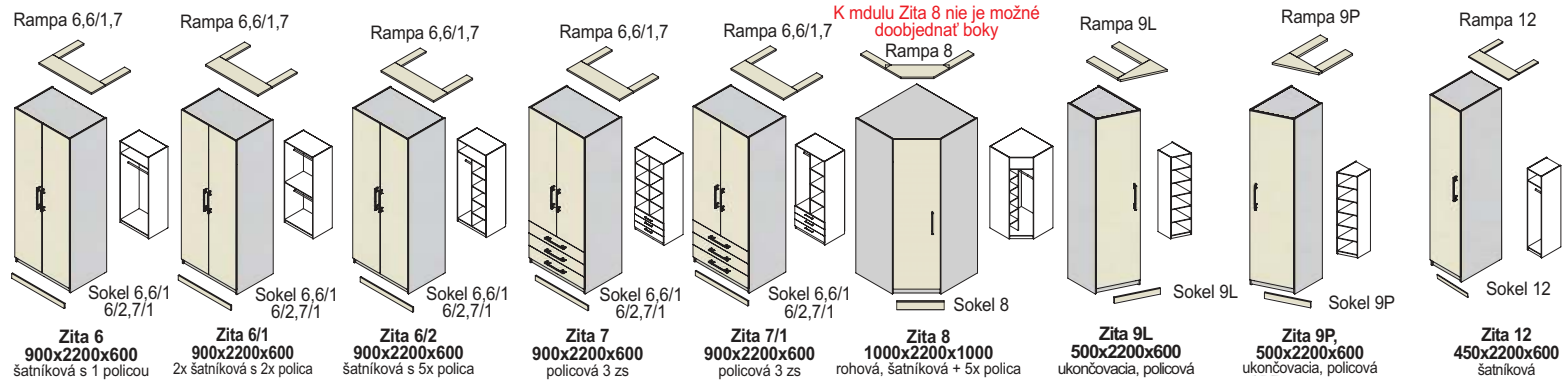

Ostatné úchytky na strane 46 na objednávku

ZITA hr. materiálu „38”

Dodávané v demonte

kolekcia LUX

spálne

Dodávané v demonte

nočné stolíky hr. materiálu 38mm

skrine Zita LUX - korpus a predné plochy