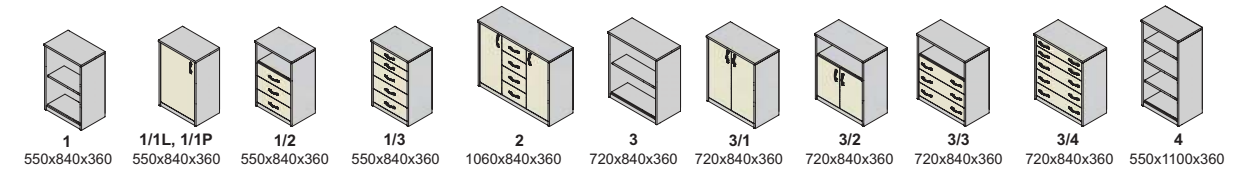

KANCELÁRSKY NÁBYTOK

Výber modulov hrúbka materiálu korpus + police 22 mm, dvere 16 mm

ABS hrany (2 mm)

▲ Zostava na obrázku
Moduly: 37, 30, 8, 8, 10/2,
10/3, 11/2, 10/3, 10/2
Úchytka: podľa ponuky

ilustračné foto

úchytky

DTD rám
pri skrinkách
so sklenými dverami
sklo číre