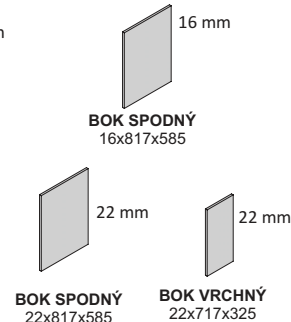

BOKY LEMOVACIE