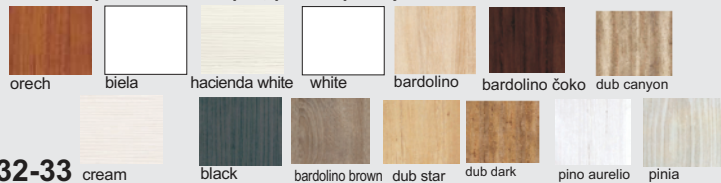

korpus - hrúbka materiálu 22 mm

hrúbka materiálu 22 mm

**Vnútročné a voľne dokúpené
vybavenie skríň
je v bielom dekore v
hrúbke 22mm.**

farebné vyhotovenia: korpus, predné plochy DTD ZARA

predné plochy DTD ZARA