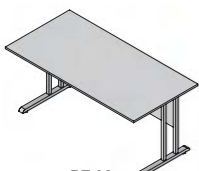

PZ 02
1600x750x800