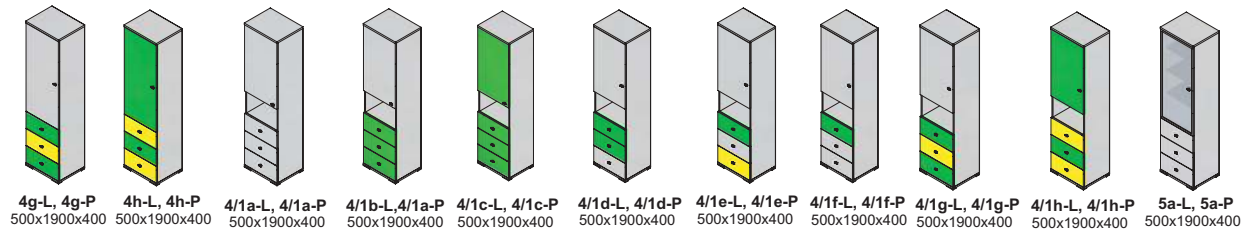

Výber modulov

kika

DTD rám - sklo
sklo číre

nožičky
AL 60x60x10

úchytky
GR 12-64 WMN 130-64
Ostatné úchytky a nožičky na strane 46 na objednávku