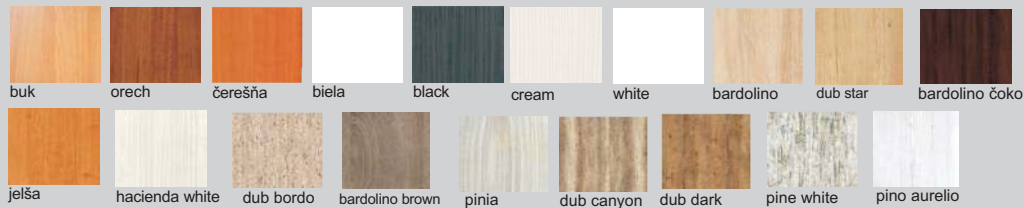

úchytky a nožičky na strane 46 na objednávku

Výber modulov

vrchné dosky vo farbe podnože

konferenčné stolíky dodávame v demonte

vrchné dosky vo farbe podnože

vrchné dosky vo farbe podnože

vrchné dosky - kombinácie

vrchné dosky - kombinácie

konferenčné stolíky hr. materiálu „22“

podnože + vrchné dosky, podnože + vrchné dosky - kombinácie

vrchné dosky - kombinácie - E2, E3, E5, F, F1, F2, F3, G, G1, G2, G3

vysoký lesk