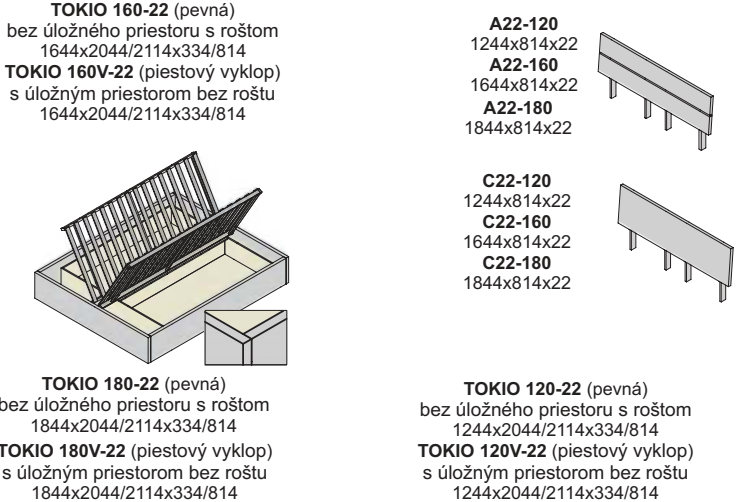

posteľ TOKIO hr. materiálu 22mm