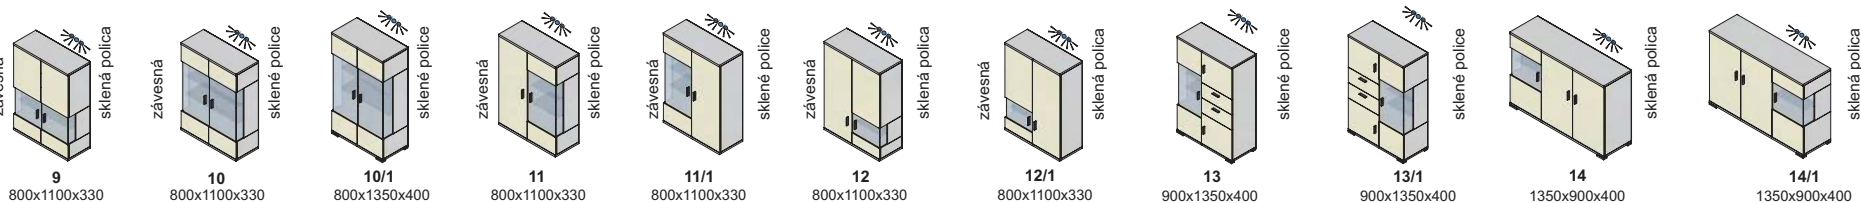

Výber modulov

paris „22”

▲ Zostava na obrázku
Farebné vyhotovenie:
korpus - bardolino brown
predné plochy - bardolino brown
Moduly Paris: 4/2, 5/1P, 2,
3/2, police L135
osvetlenie 3SP, 1SP
Úchytka: podľa ponuky
Noha: podľa ponuky

Diódové osvetlenie na objednávku

sklo - dymové
Ostatné úchytky a nožičky na strane 46 na objednávku