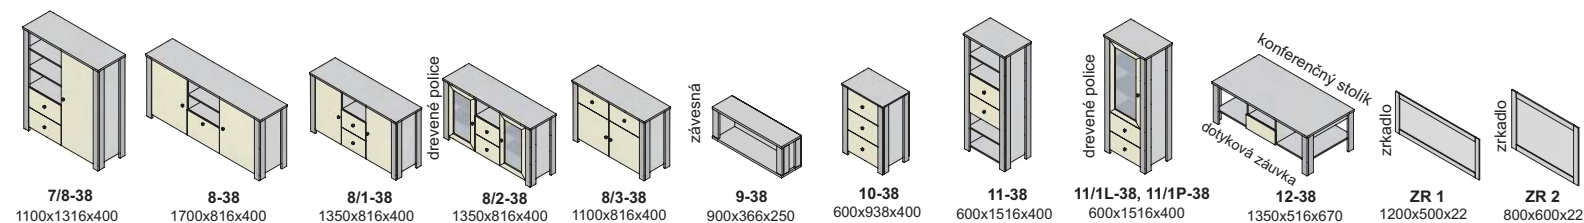

hrúbka materiálu 38 mm

▲ Zostava na obrázku
Farebné vyhotovenie:
korpus - dub dark
predné plochy - dub dark
Moduly Dakota „38“: 4/1-38, 5/1-38,
2/2P-38, polica L135-38, TV1 sklo
Úchytky: podľa ponuky

sklo číre