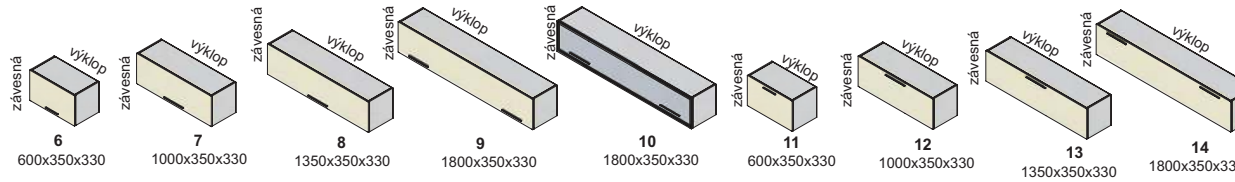

úchytky dvojbodové

nožičky

peking plus - korpus

10-11

peking plus - predné plochy - dvierka, čielka zásuviek

AL rám 2 cm

AL INOX rám 2 cm

peking - korpus a predné plochy

Výber modulov

k spodným skrinkám musí byť objednaná vrchná obložka

Plávajúce police hrúbka „38“
 PP 38/500
 PP 38/600
 PP 38/900
 PP 38/1000
 PP 38/1350
 PP 38/1500
 PP 38/1800
 PP 38/2000
 PP 38/2350

Obložka spodná a vrchná hrúbka „38“
 RA 1800x330
 RA 350x330
 RA 500x330
 RA 600x330
 RA 1000x330
 RA 1200x330
 RA 1350x330