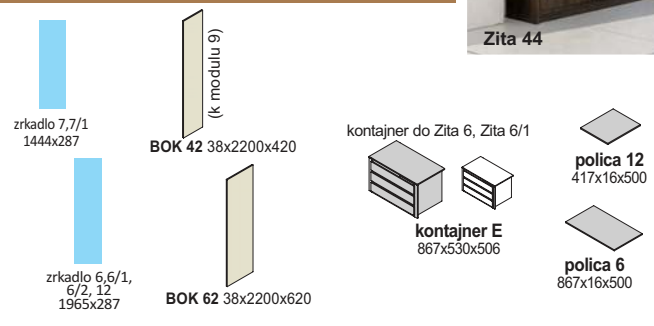

Ostatné úchytky na strane 46 na objednávku

ZITA hr. materiálu „38”

Dodávané v demonte

kolekcia LUX

spálne

Dodávané v demonte

nočné stolíky hr. materiálu 38mm

skrine Zita LUX - korpus a predné plochy