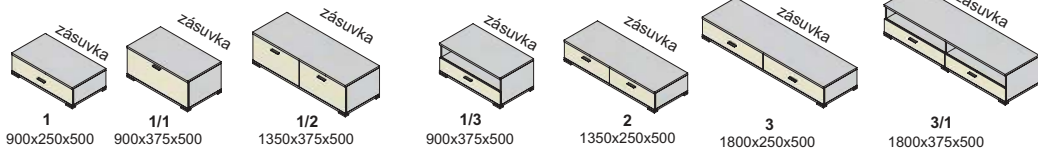

Výber modulov

paris „22”

▲ Zostava na obrázku
Farebné vyhotovenie:
korpus - bardolino brown
predné plochy - bardolino brown
Moduly Paris: 4/2, 5/1P, 2,
3/2, police L135
osvetlenie 3SP, 1SP
Úchytka: podľa ponuky
Noha: podľa ponuky

Diódové osvetlenie na objednávku

sklo - dymové
Ostatné úchytky a nožičky na strane 46 na objednávku