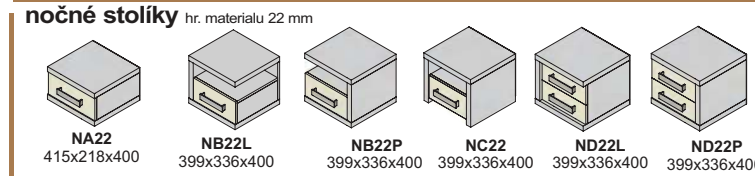

ZITA hr. materiálu „22”

Dodávané v demonte

spálne

Zita 45 - dub star

nočné stolíky

posteľ ZLATICA hr. materiálu 22mm

posteľ TOKIO hr. materiálu 22mm

Ostatné úchytky na strane 46 na objednávku