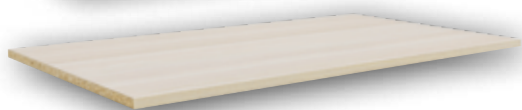

FLEXI 2

š200 v240 h65 cm

- moduly 1 m
- hloubka skříní 65 cm
- posuvné dveře s tlumením a dotahem za příplatek
- výškově nastavitelné nožky

tl. 25 mm

- police do skříně malá / velká

- samozavírač dveří
AUTOMATIC
sada 2 ks L / P