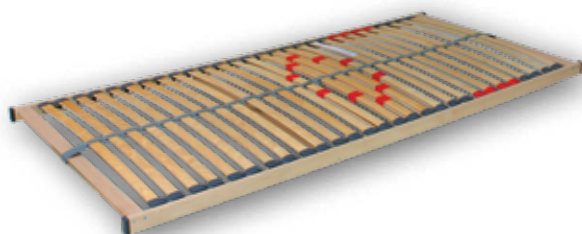

- rošt laťový

lamelový rošt, pevný **PRIMAFLEX**

- 28lamelový
- 5 výztuh v bederní části
- středový stabilizační popruh
- šířka 80 / 90 / 120 / 140 cm

lamelový rošt s polohováním hlava a nohy **PRIMAFLEX HN**