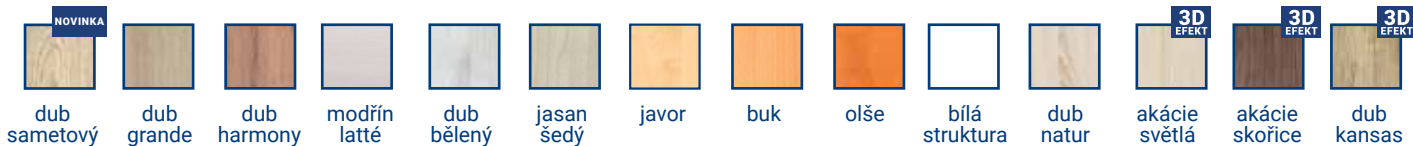

*produkt zobrazen v dekoru olše

ABS
HRANY

SÍLA MATERIÁLU
18 MM

BYTOVÉ DOPLŇKY

policová skříň

PLUS

velká / š60 v175 h24 cm

*produkt zobrazen v dekoru bílá struktura