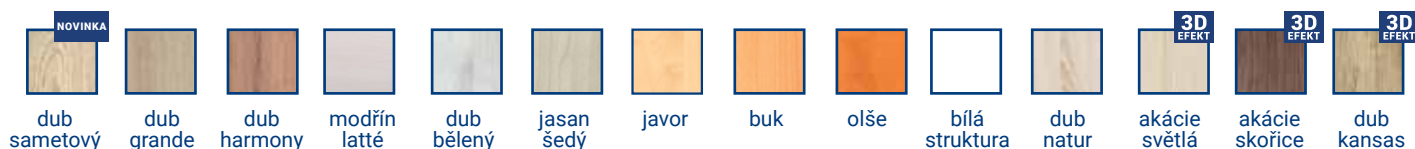

Dveře i korpus z LTD

Úchytky: Hrazda - rozteč 128 mm

Kování: kuličkové plnovýsuvy

*produkty zobrazeny v dekoru jasan šedý s pracovní deskou Pietra Grigia černá

ŽÁDNÁ HROMADA DESEK! SKŘÍŇKY ZKOMPLETEOVANÉ JIŽ Z VÝROBY