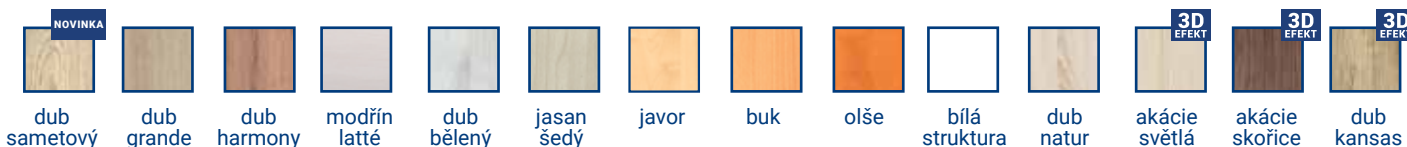

BEZÚCHYTOVÉ
OTEVŘENÍ

ZNAČKOVÉ KOVÁNÍ
HETTICH

- skládané dveře
- lze osadit zrcadlem (2x)

lehké otevírání úchytkou

samootevírač

- automatické vnitřní LED osvětlení
- automatický senzor, trafo, rozbočovač i kabeláž