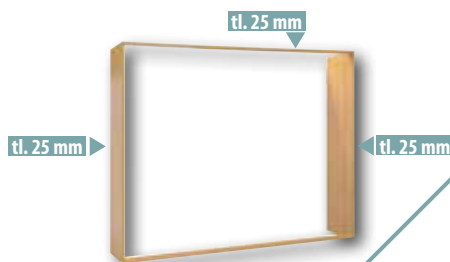

AIDA

š275 v223 h59 cm

- zásuvky s 3D skrytými plnovýsuvy s tlumením a s dotahem
- 3D klipový pant s tlumením excentricky stavitelný
- výškově stavitelné nohy uvnitř skříně
- lze osadit zrcadlem malé š35 v154 cm velké š35 v204 cm

*produkty zobrazeny v dekoru buk

orámování skříně 275 cm

- 2x bok tl. 25 mm
- 1x horní rampa tl. 25 mm
- 1x sokl tl. 18 mm