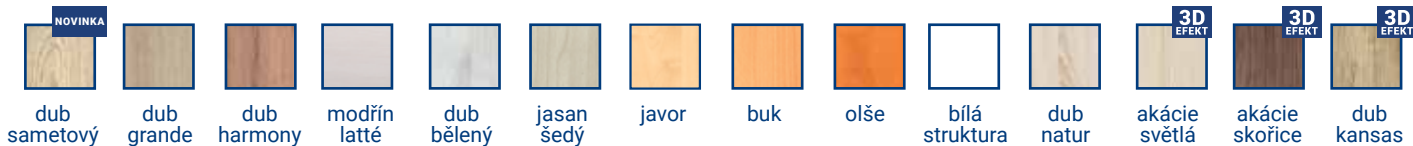

ÚLOŽNÝ PROSTOR

NOVINKA
dub sametový

dub grande

dub harmony

modřín latté

dub bělený

jasan šedý

javor