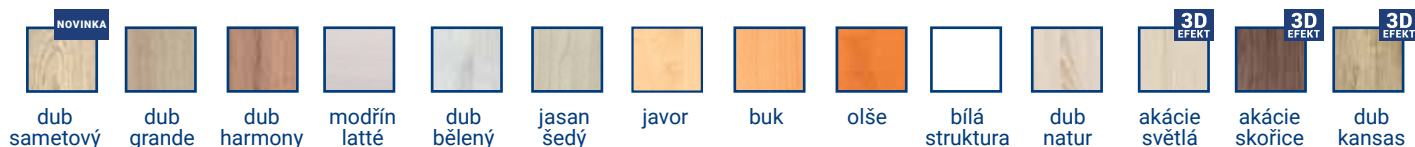

JEDNOLŮŽKA

s jedním zadním zvýšeným čelem

tl. 18 mm

se zábranou

zvýšené lůžko s úložným prostorem

NEMO

š95 v88 d204 cm

- zvýšené zadní čelo
- zvýšená lehací plocha 59 cm (s výškou matrace 16 cm)
- chráníme vaši zeď zvýšenými čely
- univerzální provedení pravé / levé
- postranní zábrana (za příplatek)
- zátěž roštu do 120 kg
- cena s laťovým roštem bez matrace

4

varianty

univerzální rohová P/ L

TIP - odkládací plocha, úspora za noční stolek

se 3 zvýšenými čely

OBLÍBENÝ PRODUKT

*produkty zobrazeny v dekoru dub natur

SÍLA MATERIÁLU
18 MM

ZVÝŠENÁ
LEHACÍ PLOCHA

ABS
HRANY

ÚLOŽNÝ
PROSTOR