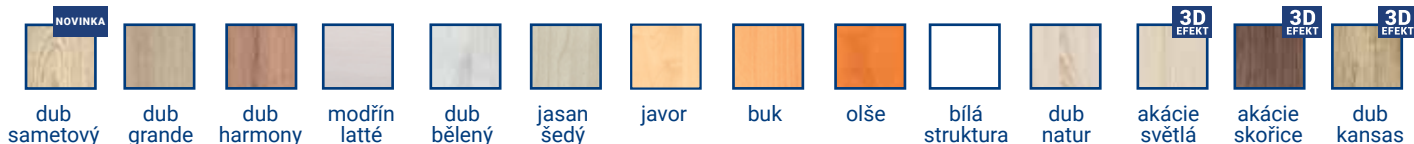

ZVÝŠENÁ
LEHACÍ PLOCHA

ÚLOŽNÝ
PROSTOR

NOVINKA
dub
sametový

dub
grande

dub
harmony

modřín
latté

dub
bělený

jasan
šedý