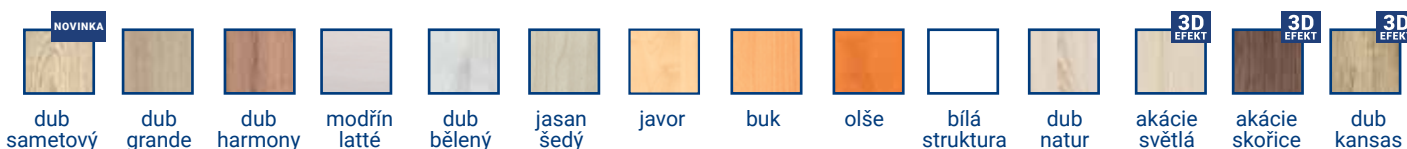

SESTAVTE SI SKŘÍŇ PODLE VLASTNÍCH PŘEDSTAV

SÍLA MATERIÁLU
18 A 25 MM

ABS
HRANY

SNADNÉ NASTAVENÍ
VE 3 SMĚRECH

ÚLOŽNÝ
PROSTOR

VÝŠKOVĚ
STAVITELNÉ
NOŽKY

- sestava skříní AIDA
1 + 4 + rám (185 cm)

- sestava skříní AIDA
1 + 2 + rám (185 cm)