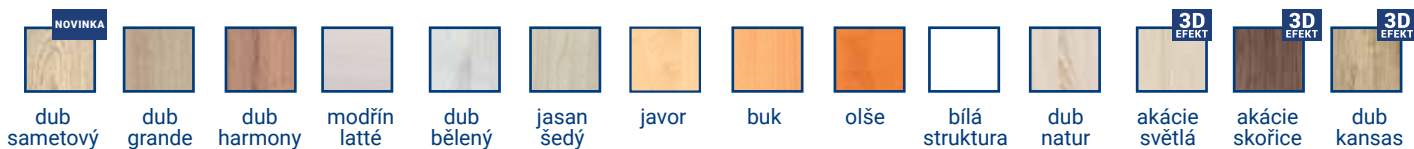

2
varianty

*produkty zobrazeny v dekoru dub bělený

ABS
HRANY

SÍLA MATERIÁLU
18 A 25 MM

KOMBINOVATELNOST
PRVKŮ A DEKORŮ

LED OSVĚTLENÍ

š59 v200 h42,5 cm

š59 v200 h42,5 cm