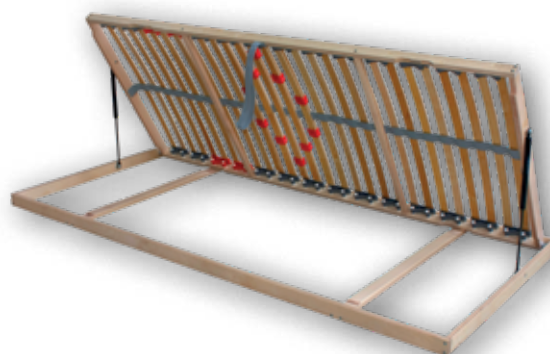

s písty, výklopný do boku L / P **PRIMAFLEX KOMBI P**

- 28lamelový
- 5 výztuh v bederní části
- středový stabilizační popruh
- šířka 80 / 90 cm