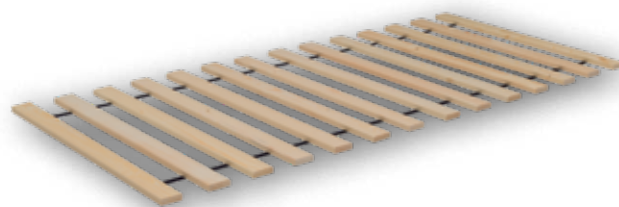

- rošt laťový

lamelový rošt, pevný **PRIMAFLEX**

- 28lamelový
- 5 výztuh v bederní části
- středový stabilizační popruh
- šířka 80 / 90 / 120 / 140 cm

lamelový rošt s polohováním hlava a nohy **PRIMAFLEX HN**