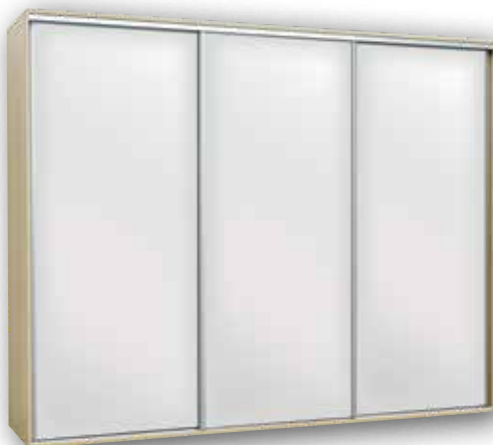

sklo LACOBEL
- bílá, černá, červená

- 3x zrcadlo