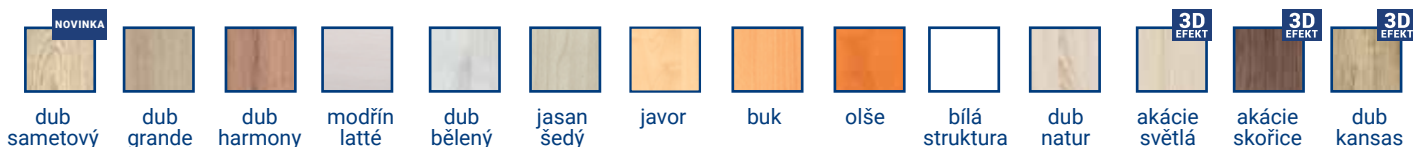

š180 v200 h52 cm

- zásuvky s plnovýsuvem

*produkty zobrazeny v dekoru dub natur

SÍLA MATERIÁLU
18 MM

ABS
HRANY

ÚLOŽNÝ
PROSTOR

SKŘÍNĚ

skříň
UNI
š80 v180 h52 cm
- lze osadit zrcadlem