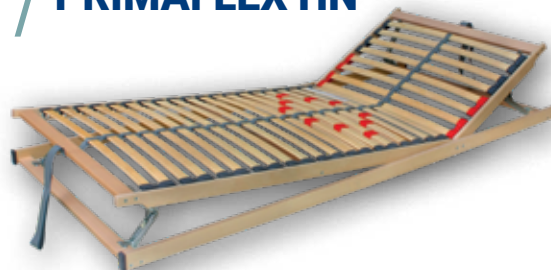

- rošt laťový

lamelový rošt, pevný **PRIMAFLEX**

- 28lamelový
- 5 výztuh v bederní části
- středový stabilizační popruh
- šířka 80 / 90 / 120 / 140 cm

lamelový rošt s polohováním hlava a nohy **PRIMAFLEX HN**