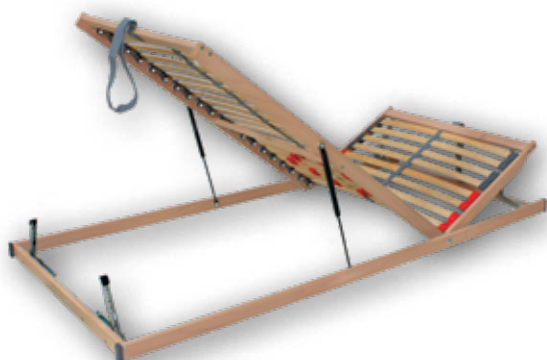

- rošt laťový

lamelový rošt, pevný **PRIMAFLEX**

- 28lamelový
- 5 výztuh v bederní části
- středový stabilizační popruh
- šířka 80 / 90 / 120 / 140 cm

lamelový rošt s polohováním hlava a nohy **PRIMAFLEX HN**

- 28lamelový
- 5 výztuh v bederní části
- středový stabilizační popruh
- šířka 80 / 90 cm

s písty, výklopný od nohou, s polohováním hlava a nohy **PRIMAFLEX HN P**

- 28lamelový
- 5 výztuh v bederní části
- středový stabilizační popruh
- šířka 80 / 90 cm