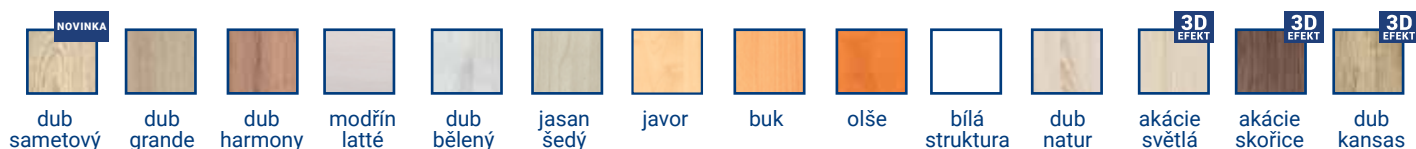

ZÁSUVKY S PLNOVÝSUVY

*produkty zobrazeny v dekoru akácie světlá

VĚTŠÍ HLOUBKA
KOMOD 43 CM

SÍLA MATERIÁLU
18 A 25 MM

ABS
HRANY

ÚLOŽNÝ
PROSTOR