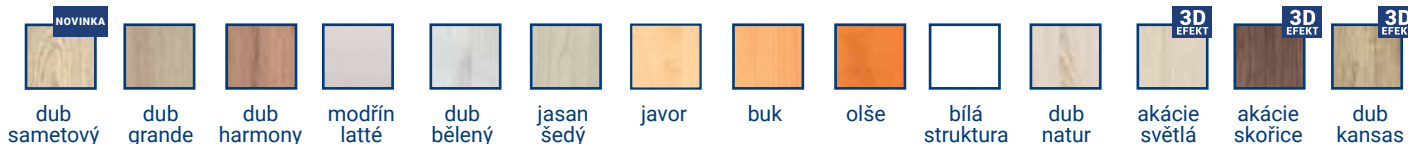

ABS
HRANY

*produkt zobrazen v dekoru dub kansas + kov

kovové
podnože

konferenční stolek

WOOD

š100 v45,6 h60 cm

- rozměr horních desek: 100x60 cm
- tloušťka horní desky: 36 mm, zdvojené lamino
- pár kovových podnoží s příčkou pro větší stabilitu
- lakované kovové podnože v černé barvě