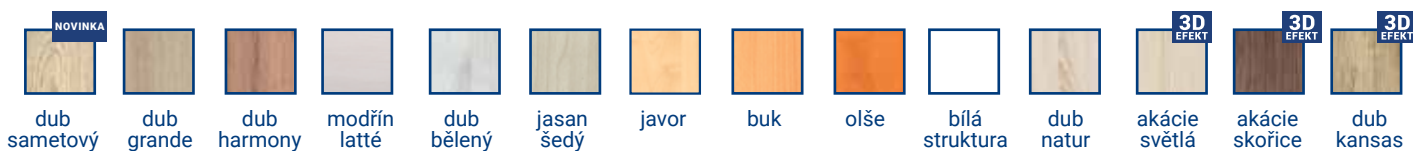

3D PANTY S TLUMENÍM