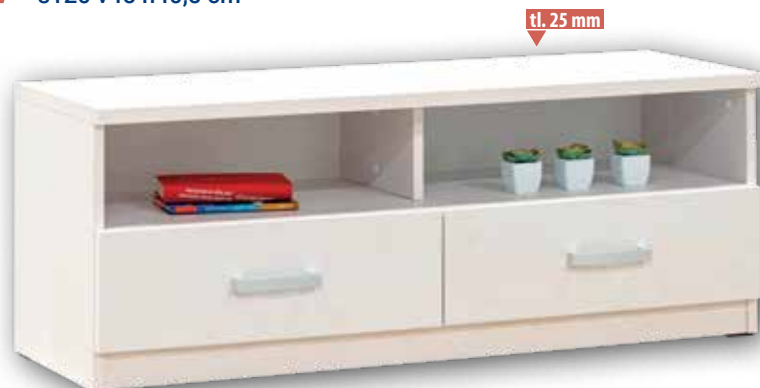

psací stůl
JONY 4
š120 v75 h60,5 cm

příplatkové úchytky
JONY
bílá, modrá, růžová

**POSKLÁDEJTE SI SESTAVU
DLE VAŠICH POŽADAVKŮ**

závěsná skříňka
JONY 6
š120 v50 h32,5 cm

knihovna
JONY 8
š50 v205 h40,5 cm

TV skříňka
JONY 7
š120 v45 h40,5 cm